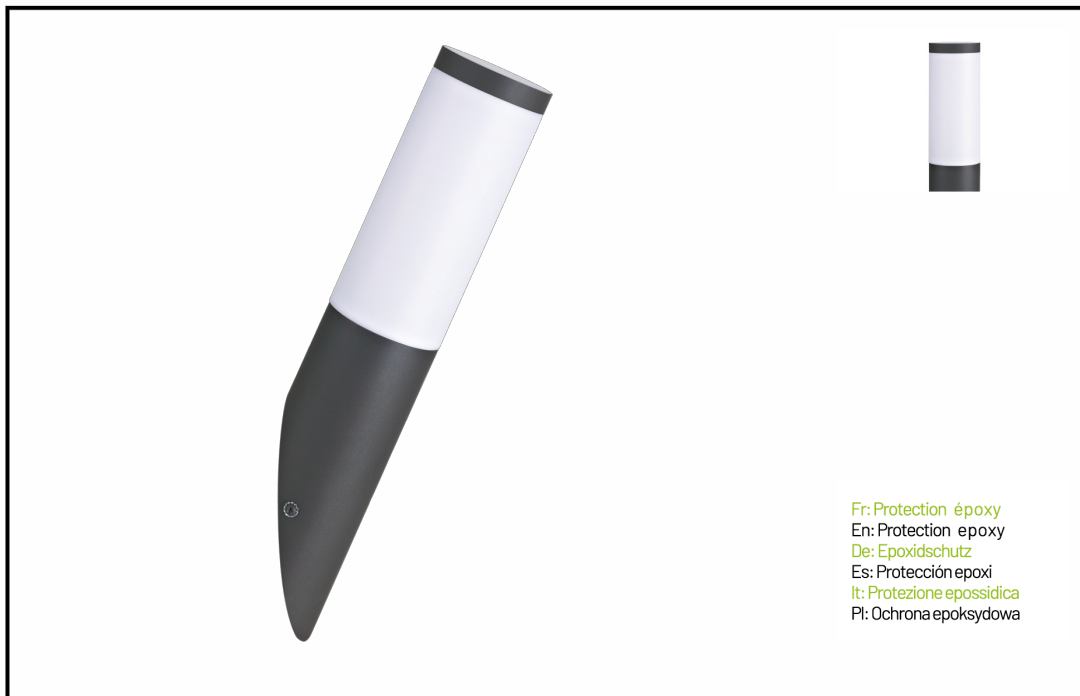

## 111826 - Arlux

**Applique torche Arles par Arlux -  
E27 - Anthracite - Sans ampoule**

Réf 111826

**10.69€<sup>TTC\*</sup>**

Voir le produit : <https://www.domomat.com/60955-applique-torche-arles-par-arlux-e27-anthracite-sans-ampoule-arlux-111826.html>

*Le produit Applique torche Arles par Arlux - E27 - Anthracite - Sans ampoule  
est en vente chez Domomat !*

FR: Applique Arles  
 EN: Wall lamp Arles  
 DE: Wandleuchte Arles  
 IT: Lampa Parete Arles  
 ES: Lampara de Pared Arles  
 PL: Swiatlo Scienne Arles