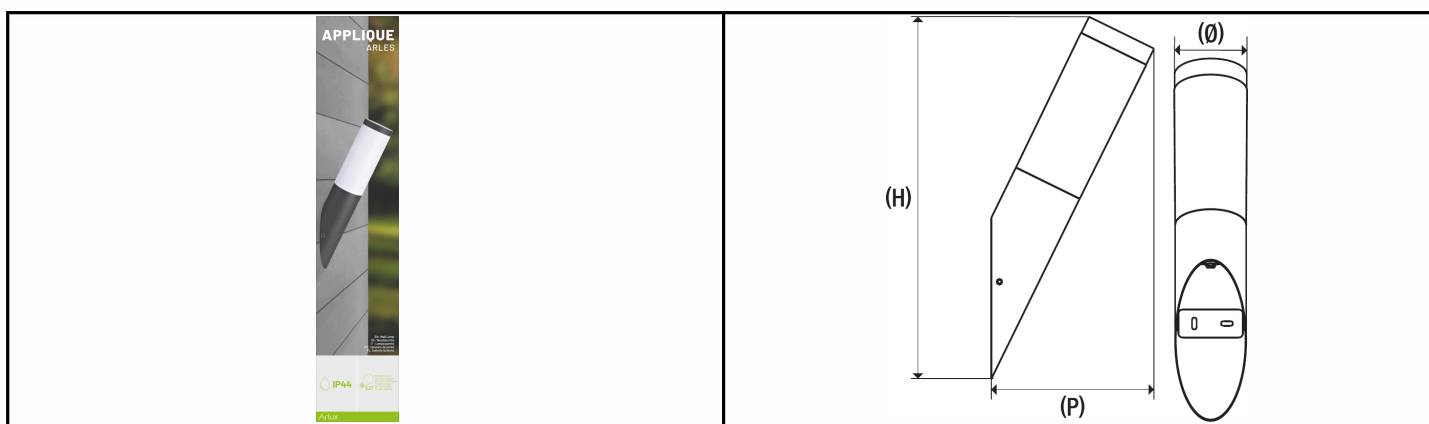

ARLUX

Traverse de la Bastidonne - 13400 Aubagne.

Tel: +33 (0)4 91 02 50 90 | Fax: +33 (0)4 91 93 74 59 | svcom@arlux-lighting.fr

SAS au Capital de 800 000 euros | RCS Marseille 489 327 148