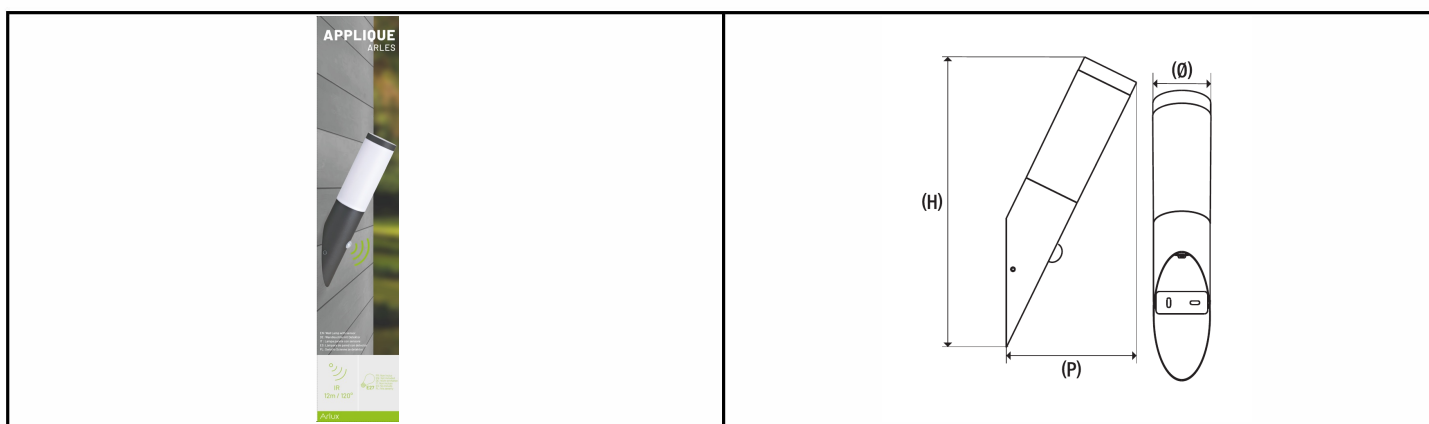

ARLUX

Traverse de la Bastidonne - 13400 Aubagne.

Tel: +33 (0)4 91 02 50 90 | Fax: +33 (0)4 91 93 74 59 | srvcom@arlux-lighting.fr

SAS au Capital de 800 000 euros | RCS Marseille 489 327 148