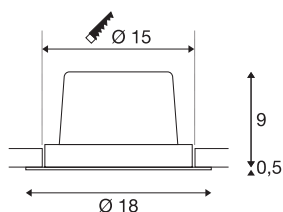

INFORMATIONS TECHNIQUES

Réf.	114260
Orientable ou inclinable	pivotant
Code IP	IP 20
Montage	Encastrément
Détails de montage	Plafond
Tension nominale primaire	220-240V ~50/60Hz
Courant / tension secondaire	700 mA
Classe de protection	II
Puissance en watts	29 W
Température ambiante minimale	-25 °C
Température ambiante maximale	35 °C
Réseau Puissance de veille assignée	0.33 W
Hauteur du courant d'appel	15 A
Durée du courant d'appel	100 µs
Effet stroboscopique (SVM)	0
Lumen	2500 lm
Température de couleur	2700 Kelvin
Angle de rayonnement	30 °
Coloris	noir
IRC	80
Données LXXBXX	L70B50
Durée de vie	30000 h

Source Lumineuse

916519	
--------	---

Sortie lumineuse	directement
Hauteur	9.5 cm
Diamètre	18 cm
Poids net	0.945 kg
Poids brut	1.105 kg
Forme de découpe	rond
Profondeur d'encastrement	10 cm
Diamètre d'encastrement	15 cm