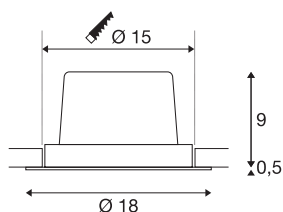

INFORMATIONS TECHNIQUES

Réf.	114261
Orientable ou inclinable	pivotant
Code IP	IP 20
Montage	Encastrément
Détails de montage	Plafond
Tension nominale primaire	220-240V ~50/60Hz
Courant / tension secondaire	700 mA
Classe de protection	II
Puissance en watts	29 W
Température ambiante minimale	-25 °C
Température ambiante maximale	35 °C
Réseau Puissance de veille assignée	0.33 W
Hauteur du courant d'appel	15 A
Durée du courant d'appel	100 µs
Effet stroboscopique (SVM)	0
Lumen	2500 lm
Température de couleur	2700 Kelvin
Angle de rayonnement	30 °
Coloris	blanc
IRC	80
Données LXXBXX	L70B50
Durée de vie	30000 h

Source Lumineuse

916519	
--------	---

Sortie lumineuse	directement
Hauteur	9.5 cm
Diamètre	18 cm
Poids net	0.857 kg
Poids brut	1.004 kg
Forme de découpe	rond
Profondeur d'encastrement	10 cm
Diamètre d'encastrement	15 cm