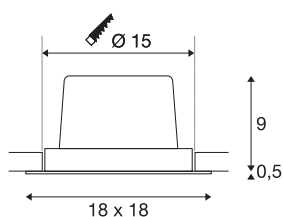

*Le produit Spot LED simple encastré NEW TRIA 150 SLV - Incluable - 29W - 2700K -
Carré - Noir - Clips ressorts - Dimmable
est en vente chez Domomat !*

NEW TRIA 150

encastré de plafond intérieur, simple, carré, noir, LED, 29W, 2700K, clips ressorts, variable 1-10V

INFORMATIONS TECHNIQUES

Réf.	114280
Orientable ou inclinable	pivotant
Code IP	IP 20
Montage	Encastrément
Détails de montage	Plafond
Tension nominale primaire	220-240V ~50/60Hz
Courant / tension secondaire	700 mA
Classe de protection	II
Puissance en watts	29 W
Température ambiante minimale	-25 °C
Température ambiante maximale	35 °C
Réseau Puissance de veille assignée	0.33 W
Hauteur du courant d'appel	15 A
Durée du courant d'appel	100 µs
Effet stroboscopique (SVM)	0
Lumen	2500 lm
Température de couleur	2700 Kelvin
Angle de rayonnement	30 °
Coloris	noir
IRC	80
Données LXXBXX	L70B50
Durée de vie	30000 h

Source Lumineuse

916519	
--------	---

Sortie lumineuse	directement
Longueur	18 cm
Largeur	18 cm
Hauteur	9.5 cm
Poids net	0.998 kg
Poids brut	1.157 kg
Forme de découpe	rond
Profondeur d'encastrement	10 cm
Diamètre d'encastrement	15 cm