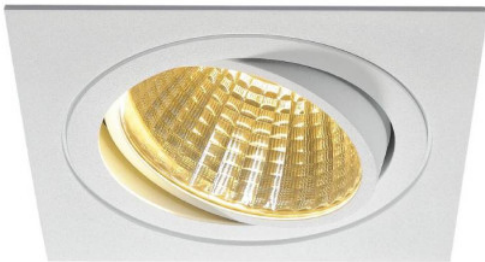

114281 - SLV

**Spot LED simple encastré NEW TRIA
150 SLV - Incluable - 29W - 2700K -
Carré - Blanc - Clips ressorts -
Dimmable**

Réf 114281

196.50€^{TTC*}

Voir le produit : <https://www.domomat.com/156479-spot-led-simple-encastre-new-tria-150-slv-incluable-29w-2700k-carre-blanc-clips-ressorts-dimmable-slv-declie-114281.html>

*Le produit Spot LED simple encastré NEW TRIA 150 SLV - Incluable - 29W - 2700K -
Carré - Blanc - Clips ressorts - Dimmable
est en vente chez Domomat !*

NEW TRIA 150

encastré de plafond intérieur, simple, carré, blanc, LED, 29W, 2700K, clips ressorts, variable 1-10V

Le NEW TRIA 1 SET séduit par sa simplicité et son efficacité. Disponible en noir, blanc ou aluminium brossé, il peut être choisi de forme ronde ou carrée, avec une ou plusieurs lampes. Équipé d'une puissante COB LED blanc chaud logée dans un insert inclinable et d'une alimentation LED, ce kit répond à toutes les exigences en matière d'éclairage général. Le raccordement électrique s'effectue sur la tension secteur 230V.

Source Lumineuse

916519	
--------	---

Sortie lumineuse	directement
Longueur	18 cm
Largeur	18 cm
Hauteur	9.5 cm
Poids net	1.005 kg
Poids brut	1.164 kg
Forme de découpe	rond
Profondeur d'encastrement	10 cm
Diamètre d'encastrement	15 cm