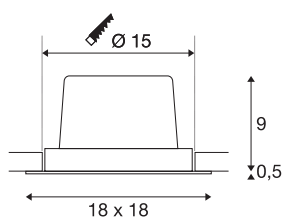

INFORMATIONS TECHNIQUES

Réf.	114281
Orientable ou inclinable	pivotant
Code IP	IP 20
Montage	Encastrément
Détails de montage	Plafond
Tension nominale primaire	220-240V ~50/60Hz
Courant / tension secondaire	700 mA
Classe de protection	II
Puissance en watts	29 W
Température ambiante minimale	-25 °C
Température ambiante maximale	35 °C
Réseau Puissance de veille assignée	0.33 W
Hauteur du courant d'appel	15 A
Durée du courant d'appel	100 µs
Effet stroboscopique (SVM)	0
Lumen	2500 lm
Température de couleur	2700 Kelvin
Angle de rayonnement	30 °
Coloris	blanc
IRC	80
Données LXXBXX	L70B50
Durée de vie	30000 h

Source Lumineuse

916519	
--------	---

Sortie lumineuse	directement
Longueur	18 cm
Largeur	18 cm
Hauteur	9.5 cm
Poids net	1.005 kg
Poids brut	1.164 kg
Forme de découpe	rond
Profondeur d'encastrement	10 cm
Diamètre d'encastrement	15 cm