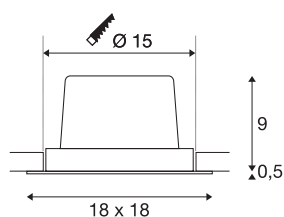

INFORMATIONS TECHNIQUES

Réf.	114290
Orientable ou inclinable	pivotant
Code IP	IP 20
Montage	Encastrément
Détails de montage	Plafond
Tension nominale primaire	220-240V ~50/60Hz
Courant / tension secondaire	700 mA
Classe de protection	II
Puissance en watts	29 W
Température ambiante minimale	-25 °C
Température ambiante maximale	35 °C
Réseau Puissance de veille assignée	0.33 W
Hauteur du courant d'appel	15 A
Durée du courant d'appel	100 µs
Effet stroboscopique (SVM)	0
Lumen	2700 lm
Température de couleur	3000 Kelvin
Angle de rayonnement	30 °
Coloris	noir
IRC	80
Données LXXBXX	L70B50
Durée de vie	30000 h

Source Lumineuse

916475	
--------	---

Sortie lumineuse	directement
Longueur	18 cm
Largeur	18 cm
Hauteur	9.5 cm
Poids net	0.938 kg
Poids brut	1.078 kg
Forme de découpe	rond
Profondeur d'encastrement	10 cm
Diamètre d'encastrement	15 cm