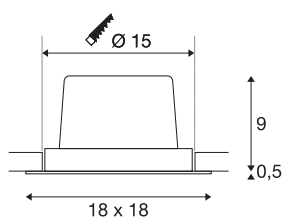

INFORMATIONS TECHNIQUES

Réf.	114291
Orientable ou inclinable	pivotant
Code IP	IP 20
Montage	Encastrément
Détails de montage	Plafond
Tension nominale primaire	220-240V ~50/60Hz
Courant / tension secondaire	700 mA
Classe de protection	II
Puissance en watts	29 W
Température ambiante minimale	-25 °C
Température ambiante maximale	35 °C
Réseau Puissance de veille assignée	0.33 W
Hauteur du courant d'appel	15 A
Durée du courant d'appel	100 µs
Effet stroboscopique (SVM)	0
Lumen	2700 lm
Température de couleur	3000 Kelvin
Angle de rayonnement	30 °
Coloris	blanc
IRC	80
Données LXXBXX	L70B50
Durée de vie	30000 h

Source Lumineuse

916475	
--------	---

Sortie lumineuse	directement
Longueur	18 cm
Largeur	18 cm
Hauteur	9.5 cm
Poids net	0.915 kg
Poids brut	1.06 kg
Forme de découpe	rond
Profondeur d'encastrement	10 cm
Diamètre d'encastrement	15 cm