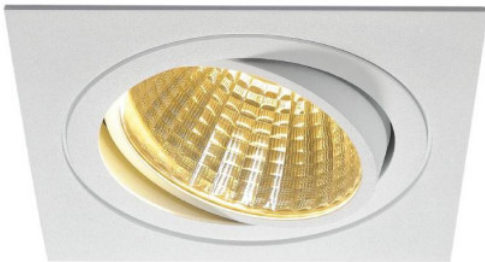

114291 - SLV

**Spot LED simple encastré NEW TRIA
150 SLV - Incluable - 29W - 3000K -
Carré - Blanc - Clips ressorts -
Dimmable**

Réf 114291

196.50€^{TTC*}

Voir le produit : <https://www.domomat.com/156481-spot-led-simple-encastre-new-tria-150-slv-inclinable-29w-3000k-carre-blanc-clips-ressorts-dimmable-slv-declit-114291.html>

*Le produit Spot LED simple encastré NEW TRIA 150 SLV - Incluable - 29W - 3000K -
Carré - Blanc - Clips ressorts - Dimmable
est en vente chez Domomat !*

NEW TRIA 150

encastré de plafond intérieur, simple, carré, blanc, LED, 29W, 3000K, clips ressorts, variable 1-10V

Le NEW TRIA 1 SET séduit par sa simplicité et son efficacité. Disponible en noir, blanc ou aluminium brossé, il peut être choisi de forme ronde ou carrée, avec une ou plusieurs lampes. Équipé d'une puissante COB LED blanc chaud logée dans un insert inclinable et d'une alimentation LED, ce kit répond à toutes les exigences en matière d'éclairage général. Le raccordement électrique s'effectue sur la tension secteur 230V.

INFORMATIONS TECHNIQUES

Réf.	114291
Orientable ou inclinable	pivotant
Code IP	IP 20
Montage	Encastrément
Détails de montage	Plafond
Tension nominale primaire	220-240V ~50/60Hz
Courant / tension secondaire	700 mA
Classe de protection	II
Puissance en watts	29 W
Température ambiante minimale	-25 °C
Température ambiante maximale	35 °C
Réseau Puissance de veille assignée	0.33 W
Hauteur du courant d'appel	15 A
Durée du courant d'appel	100 µs
Effet stroboscopique (SVM)	0
Lumen	2700 lm
Température de couleur	3000 Kelvin
Angle de rayonnement	30 °
Coloris	blanc
IRC	80
Données LXXBXX	L70B50
Durée de vie	30000 h