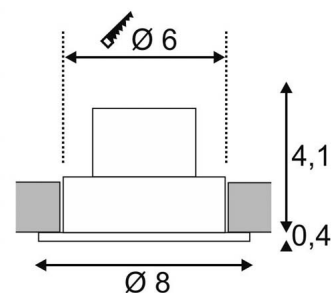

En stock à ce jour
Habituellement livré sous 4 à 6 jours ouvrés.

850°

230~

IP65

6 cm

5 cm

40 000 heures

0.250 kg

Notes

10/04/2017