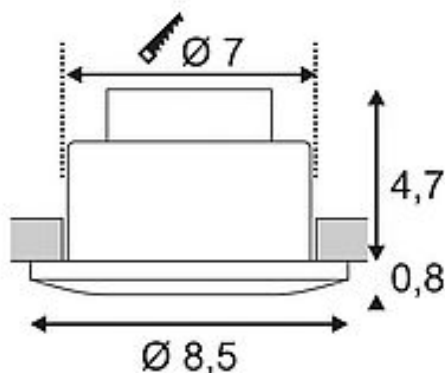

SLV Encastré de plafond extérieur OUT 65

LED, 3000K, rond, blanc, 38°, 12W, incl. alimentation

Référence	114461
Possibilité d'alimentation	Non
Source incluse	Non
Diamètre d'encastrement	7 cm
Profondeur d'encastrement	10 cm
Hauteur	6 cm
Diamètre	8.5 cm
Poids net	0.319 kg
Poids brut	0.385 kg
Tension	220-240V ~50/60Hz sec. 500mA
Classe de protection	II
Indice de protection	IP 65
Angle de rayonnement	38 Degrés
Durée de vie moyenne	40000 Heures
Température de couleur	3000 Kelvin
Indice de rendu des couleurs (IRC)	> 80
Flux lumineux	640 lm
Classe énergétique	A++
Page du catalogue	BIG WHITE 2019: 628
Couleur	blanc
Form	rond
Type de courbe de répartition de la lumière 1	direct
Type de courbe de répartition de la lumière 2	rotational symetric
Matière	aluminium/verre satiné
Type d'installation	Montage encastré / Montage au plafond encastré

L'encastré de plafond OUT 65 innovant séduit par son aspect original. Son indice de protection IP65 permet de l'utiliser à l'extérieur ou dans les pièces humides. Disponible en noir, blanc, gris argent ou titane, il peut être choisi de forme ronde ou carrée. Équipé d'une puissante COB LED blanc chaud logée dans un insert inclinable et d'une alimentation LED, ce kit répond à toutes les exigences en matière d'éclairage général. Le raccordement électrique s'effectue sur la tension secteur 230V.