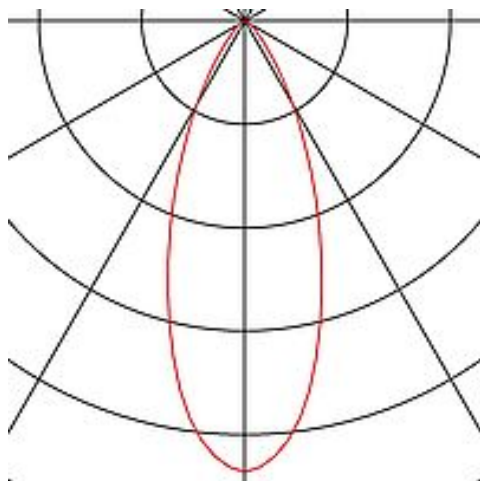

SLV Encastré de plafond extérieur OUT 65

LED, 3000K, rond, blanc, 38°, 12W, incl. alimentation

Référence	114461
Possibilité d'alimentation	Non
Source incluse	Non
Diamètre d'encastrement	7 cm
Profondeur d'encastrement	10 cm
Hauteur	6 cm
Diamètre	8.5 cm
Poids net	0.319 kg
Poids brut	0.385 kg
Tension	220-240V ~50/60Hz sec. 500mA
Classe de protection	II
Indice de protection	IP 65
Angle de rayonnement	38 Degrés
Durée de vie moyenne	40000 Heures
Température de couleur	3000 Kelvin
Indice de rendu des couleurs (IRC)	> 80
Flux lumineux	640 lm
Classe énergétique	A++
Page du catalogue	BIG WHITE 2019: 628
Couleur	blanc
Form	rond
Type de courbe de répartition de la lumière 1	direct
Type de courbe de répartition de la lumière 2	rotational symetric
Matière	aluminium/verre satiné
Type d'installation	Montage encastré / Montage au plafond encastré