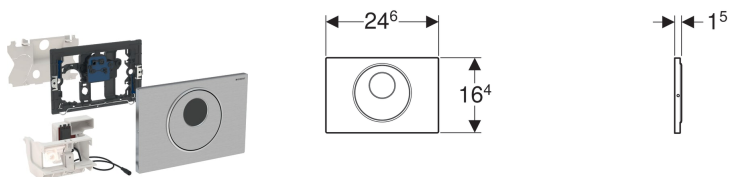

Commande de WC Geberit à déclenchement électronique du rinçage, alimentation sur secteur, rinçage double touche, plaque de déclenchement Sigma10, automatique / sans contact / manuelle

Utilisation

- Pour déclencher un rinçage double touche
- Pour construction massive et cloison sèche
- Pour le déclenchement sans contact du rinçage des réservoirs à encastrer Geberit Sigma 12 cm
- Ne convient pas pour l'utilisation avec supports de plaque Geberit pour insertion de bloc d'eau bleue

Caractéristiques

- Déclenchement manuel du rinçage, sans contact
- Déclenchement automatique du rinçage
- Déclenchement sans contact d'un rinçage simple touche ou double touche en approchant la main
- Déclenchement manuel du rinçage au moyen d'une plaque de déclenchement
- Plaque de déclenchement à visser
- Alimentation électrique par bloc d'alimentation
- Bloc d'alimentation électrique externe
- Transformation de la tension secteur en faible tension 4,1 V CC
- Fonctionnement à faible tension, pas de tension secteur dans le réservoir
- Avec raccordement à emboîter sans risque de confusion
- Détecteur infrarouge auto-ajustable
- Détection IR fiable de la distance
- Rinçage intermittent pré-réglé
- Rinçage intermittent réglable
- Rinçage préliminaire réglable
- Temps de séjour minimum
- Compatible avec le Service Handy Geberit
- Fonctions réglables et consultables avec le Geberit Service Handy

Contenu de la livraison

- Plaque de déclenchement Sigma10
- Cadre de fixation avec déclenchement par approche infrarouge, prémonté
- Plaque de protection
- Bloc support avec servomoteur et mécanisme de relevage, prémonté
- Tige de déclenchement
- Matériel de fixation

A commander en supplément

- Kit d'encastrement Geberit pour commandes de WC à déclenchement électronique du rinçage

N° de réf.	Surface / couleur	Matériau
115.890.SN.5	Plaque et touche : brossé Anneau design : poli	Acier inoxydable