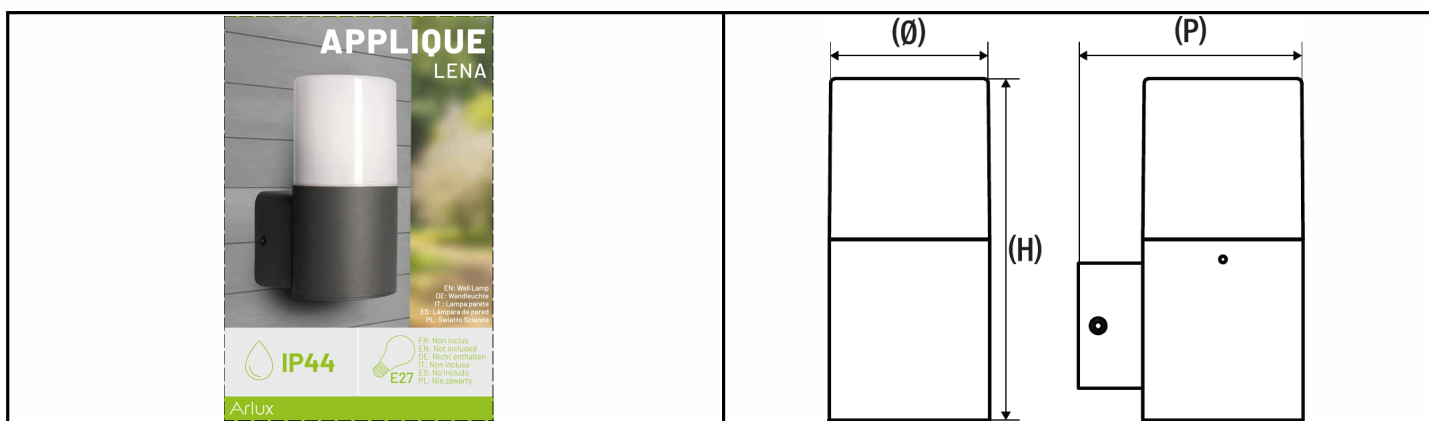

ARLUX

Traverse de la Bastidonne - 13400 Aubagne.

Tel: +33 (0)4 91 02 50 90 | Fax: +33 (0)4 91 93 74 59 | srvcom@arlux-lighting.fr

SAS au Capital de 800 000 euros | RCS Marseille 489 327 148