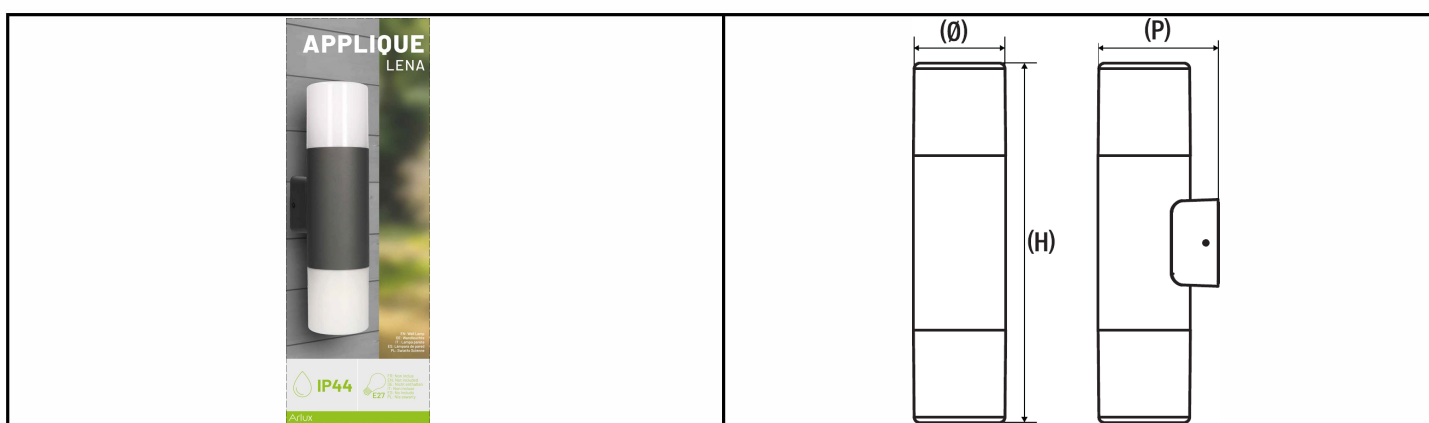

ARLUX

Traverse de la Bastidonne - 13400 Aubagne.

Tel: +33 (0)4 91 02 50 90 | Fax: +33 (0)4 91 93 74 59 | srvcom@arlux-lighting.fr

SAS au Capital de 800 000 euros | RCS Marseille 489 327 148