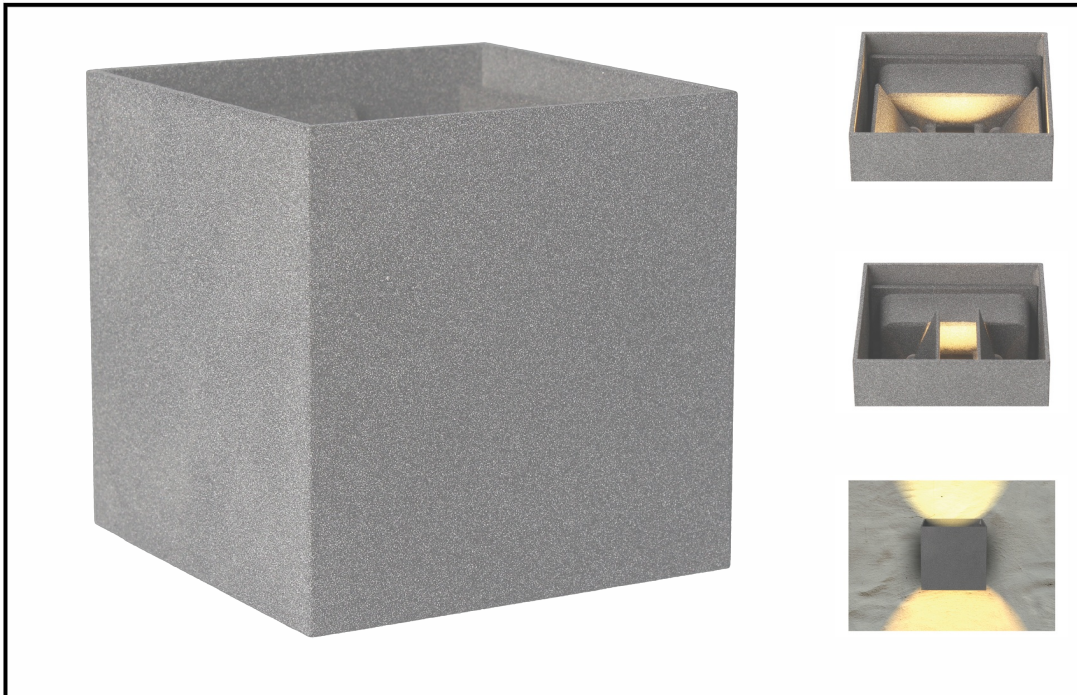

117140 - Arlux

**Applique murale bidirectionnelle
Spezia d'Arlux - Carrée - 10W -
3000K - Gris**

Réf 117140

24.90€^{TTC*}

Voir le produit : <https://www.domomat.com/61049-applique-murale-bidirectionnelle-spezia-d-arlux-carree-10w-3000k-gris-arlux-117140.html>

Le produit Applique murale bidirectionnelle Spezia d'Arlux - Carrée - 10W - 3000K - Gris est en vente chez Domomat !

FR: Applique Spezia
 EN: Wall lamp Spezia
 DE: Wandleuchte Spezia
 IT: Lampa Parete Spezia
 ES: Lampara de Pared Spezia
 PL: Swiatlo Scienne Spezia

	30000h
COB	100°
3000K	CRI > 80
IP44	
220/240V	
ALU	CE

FR: Angle ajustable - EN: Adjustable angle
 DE: Einstellbarer Winkel - IT: Angolo regolabile
 ES: Ángulo ajustable - PL: Regulowany ką

				CRI	
3297021171407	10W	750lm	3000K	> 80	10x10x11 cm