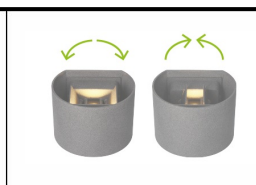

117142 - Arlux

**Applique murale bidirectionnelle
Spezia d'Arlux - Ronde - 10W -
3000K - Gris**
Réf 117142

23.47€^{TTC*}

Voir le produit : <https://www.domomat.com/61051-applique-murale-bidirectionnelle-spezia-d-arlux-ronde-10w-3000k-gris-arlux-117142.html>

Le produit Applique murale bidirectionnelle Spezia d'Arlux - Ronde - 10W - 3000K - Gris est en vente chez Domomat !

FR: Applique Spezia
 EN: Wall lamp Spezia
 DE: Wandleuchte Spezia
 IT: Lampa Parete Spezia
 ES: Lampara de Pared Spezia
 PL: Swiatlo Scienne Spezia

	30000h
COB	100°
3000K	CRI > 80
IP44	
220/240V	
ALU	CE

FR: Angle ajustable - EN: Adjustable angle
 DE: Einstellbarer Winkel - IT: Angolo regolabile
 ES: Ángulo ajustable - PL: Regulowany ką

				CRI	
3297021171421	10W	750lm	3000K	> 80	10x13,5x11,5 cm