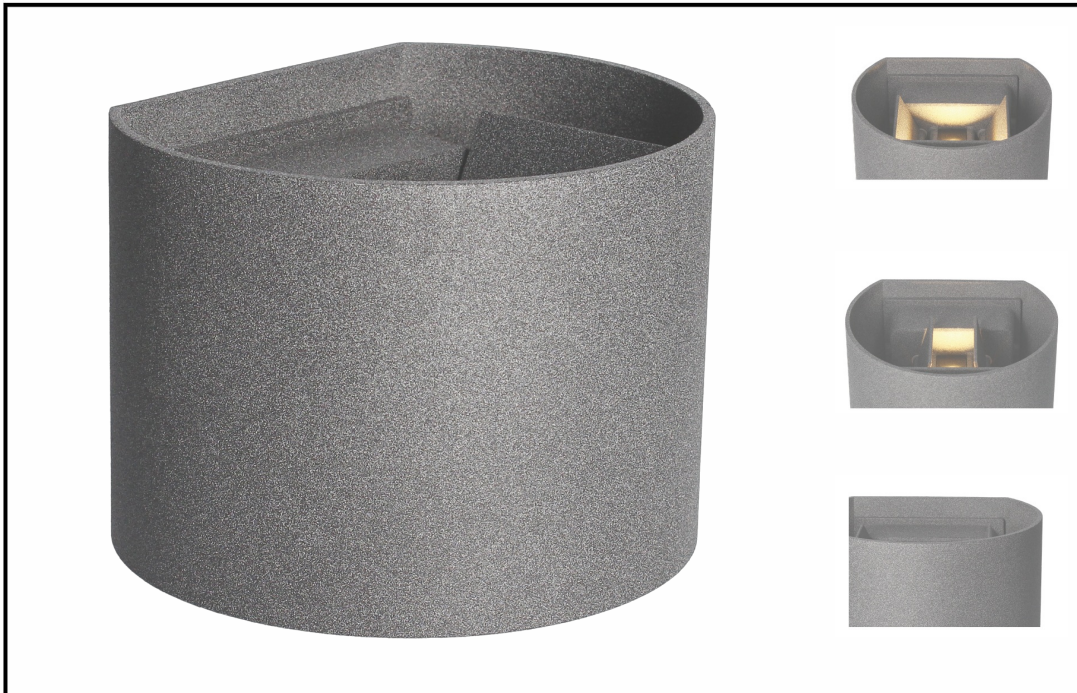

117142 - Arlux

**Applique murale bidirectionnelle
Spezia d'Arlux - Ronde - 10W -
3000K - Gris**
Réf 117142

23.47€^{TTC*}

Voir le produit : <https://www.domomat.com/61051-applique-murale-bidirectionnelle-spezia-d-arlux-ronde-10w-3000k-gris-arlux-117142.html>

Le produit Applique murale bidirectionnelle Spezia d'Arlux - Ronde - 10W - 3000K - Gris est en vente chez Domomat !

FR: Applique Spezia
 EN: Wall lamp Spezia
 DE: Wandleuchte Spezia
 IT: Lampa Parete Spezia
 ES: Lampara de Pared Spezia
 PL: Swiatlo Scienne Spezia

	30000h
COB	100°
3000K	CRI > 80
IP44	
220/240V	
ALU	CE

FR: Angle ajustable - EN: Adjustable angle
 DE: Einstellbarer Winkel - IT: Angolo regolabile
 ES: Ángulo ajustable - PL: Regulowany ką

				CRI	
3297021171421	10W	750lm	3000K	> 80	10x13,5x11,5 cm

	<p>SPEZIA</p> <p>750 lumens 10W</p> <p>3000K</p> <p>EN: Wall Lamp DE: Wandleuchte IT: Lampa parete ESP: Lámpara de pared PL: Swiatlo Scienne</p>	
--	---	--