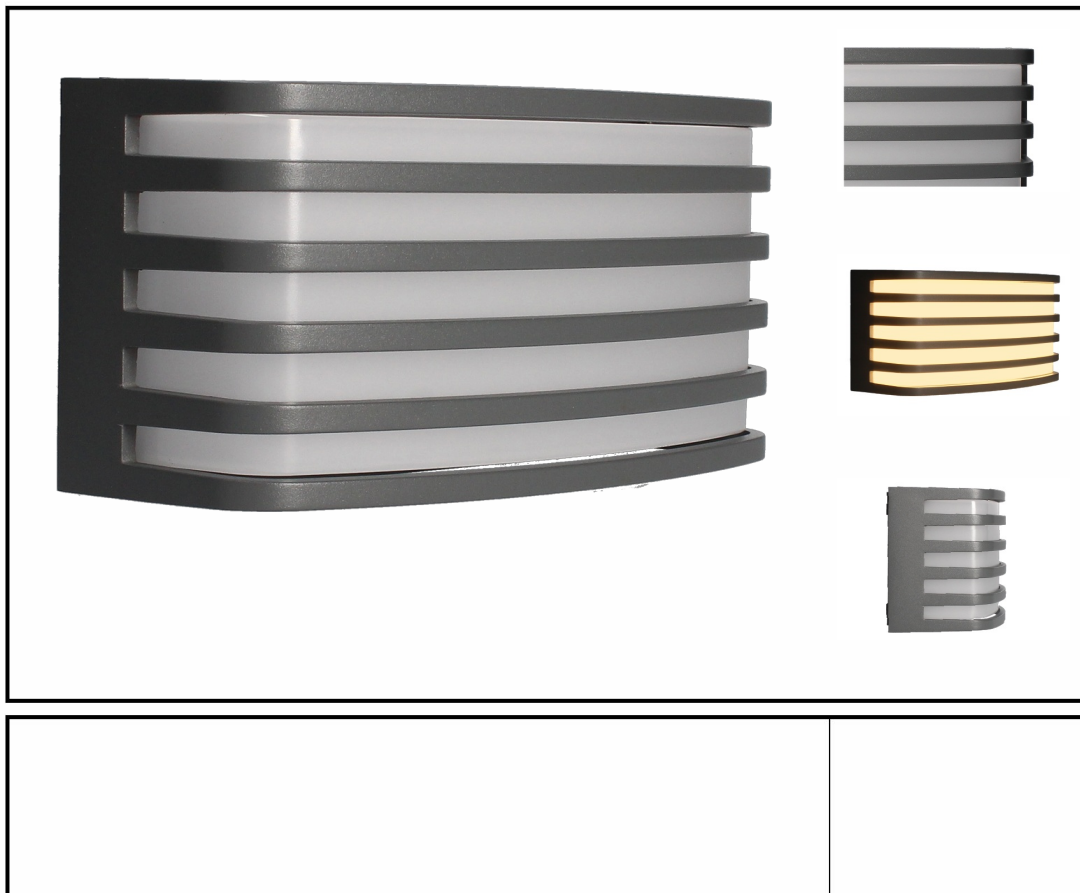

## 117168 - Arlux

---

**Applique murale étanche Verone  
Arlux - 15W - 3000K - Anthracite**  
Réf 117168

**34.72€<sup>TTC\*</sup>**

---

Voir le produit : <https://www.domomat.com/61073-applique-murale-etanche-verone-arlux-15w-3000k-anthracite-arlux-117168.html>

*Le produit Applique murale étanche Verone Arlux - 15W - 3000K - Anthracite  
est en vente chez Domomat !*

\* : Prix sur le site Domomat.com au 27/04/2024. Le prix est susceptible d'être modifié.

FR: Applique Verone  
 EN: Wall lamp Verone  
 DE: Wandleuchte Verone  
 IT: Lampa Parete Verone  
 ES: Lampara de Pared Verone  
 PL: Swiatlo Scienne Verone

	30000h
SMD 2835	120°
3000K	CRI > 80
IP54	
220/240V	
ALU	CE

				CRI	
3297021171681	15W	600lm	3000K	> 80	20x9x10 cm