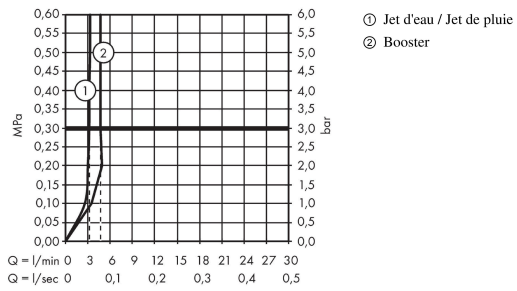

AXOR Starck Organic
Mitigeur de lavabo 80 avec tirette et vidage
Surfaces: **chromé**   Numéro d'article: **12010000**

Schéma d'écoulement