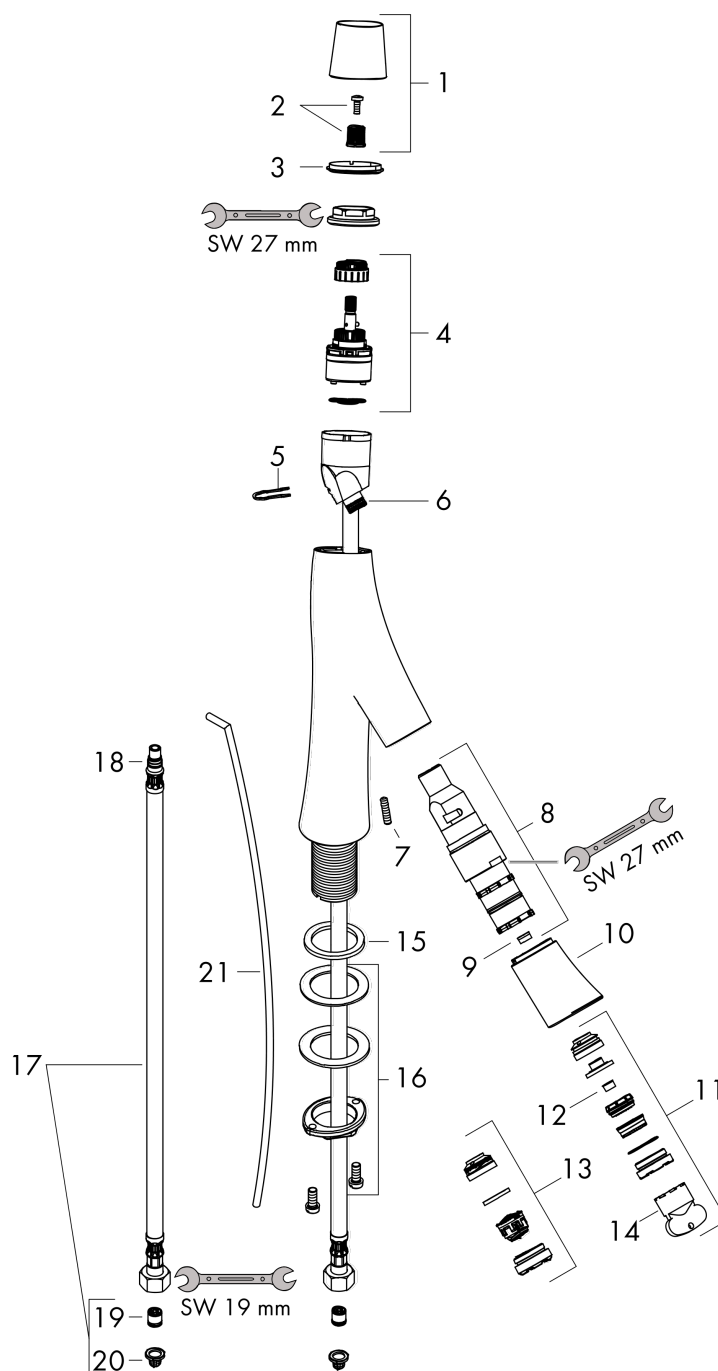

Caractéristiques

- comprenant : Mélangeur lavabo, garniture de vidage
- ComfortZone 80
- Longueur 116 mm
- type de jet: jet pluie
- débit maximal sous 3 bars de pression: 3,5 l/min, 3,5 l/min
- débit du Booster: 5 l/min
- cartouche céramique pour régulation de température
- mécanisme céramique pour régulation du débit
- limiteur de température réglable
- séparation de la commande température/débit
- avec alimentation d'eau isolée
- convient au chauffe-eau instantané
- garniture de vidage 1 1/4"
- ACS 18 ACC NY 411 France, valide jusqu'au 22.10.2023

Détails de l'article

EAN

4011097700618

Technologie

Certificats

Photo du produit

Plan géométral

AXOR Starck Organic
Mitigeur de lavabo 80 avec tirette et vidage
 Surfaces: **chromé** Numéro d'article: **12010000**

Schéma d'écoulement

AXOR Starck Organic
Mitigeur de lavabo 80 avec tirette et vidage
 Surfaces: **chromé** Numéro d'article: **12010000**

Vue éclatée

Année de construction: >11/12

AXOR Starck Organic
Mitigeur de lavabo 80 avec tirette et vidage
 Surfaces: **chromé** Numéro d'article: **12010000**

Liste des pièces détachées

Année de construction: >11/12

Pos.		Numéro d'article	GP	UE
1	poignée	98296000	-	1
2	entraîneur + vis	98932000	-	1
3	bague couleur eau chaude/froide	98304000	-	1
4	cartouche cpl.	98303000	-	1
5	crampe	98403000	-	1
6	joint torique 11x1,5	98385000	-	1
7	vis M5x16	98404000	-	1
8	cartouche d'arrêt	98301000	-	1
9	limiteur de débit (3,5 l/min)	98405000	-	1
10	bec cpl.	98297000	-	1
11	diffuseur	98299000	-	1
12	limiteur de débit (5 l/min)	95311000	-	1
13	mousseur M24x1 (7 l/min)	98300000	-	1
14	clé de montage	95158000	-	1
15	manchon	98749000	-	1
16	fixation cpl. (Ø 32)	13961000	-	1
17	flexible de raccordement 600 mm M8x0,75 G3/8	95664000	-	1
18	joint torique 7x1,5	98422000	-	1
19	clapet anti-retour DW 10	96456000	-	1
20	filtre	95291000	-	1
21	tirette	96923000	-	1
a	vidage lavabo	94139000	-	1
b	rallonge 35mm pour fixation	13898000	-	1