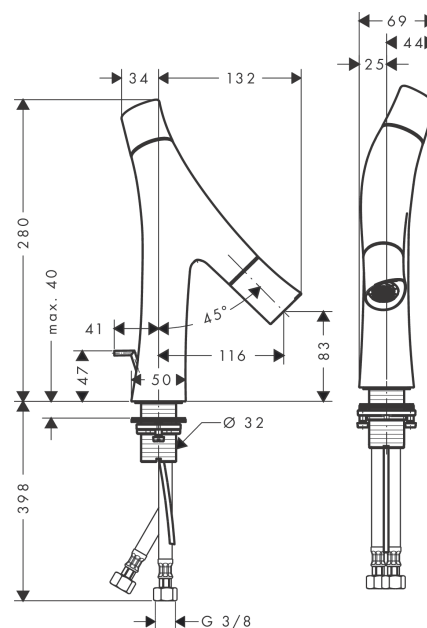

Caractéristiques

- comprenant : Mélangeur lavabo, garniture de vidage
- ComfortZone 80
- Longueur 116 mm
- type de jet: jet pluie
- débit maximal sous 3 bars de pression: 3,5 l/min, 3,5 l/min
- débit du Booster: 5 l/min
- cartouche céramique pour régulation de température
- mécanisme céramique pour régulation du débit
- limiteur de température réglable
- séparation de la commande température/débit
- avec alimentation d'eau isolée
- convient au chauffe-eau instantané
- garniture de vidage 1 1/4"
- ACS 18 ACC NY 411 France, valide jusqu'au 22.10.2023

Détails de l'article

EAN

4011097700618

Technologie

Certificats

Photo du produit

Plan géométral

AXOR Starck Organic
Mitigeur de lavabo 80 avec tirette et vidage
 Surfaces: **chromé** Numéro d'article: **12010000**

Schéma d'écoulement

AXOR Starck Organic
Mitigeur de lavabo 80 avec tirette et vidage
 Surfaces: **chromé** Numéro d'article: **12010000**

Vue éclatée

Année de construction: >11/12

AXOR Starck Organic
Mitigeur de lavabo 80 avec tirette et vidage
 Surfaces: **chromé** Numéro d'article: **12010000**

Liste des pièces détachées

Année de construction: >11/12

Pos.		Numéro d'article	GP	UE
1	poignée	98296000	-	1
2	entraîneur + vis	98932000	-	1
3	bague couleur eau chaude/froide	98304000	-	1
4	cartouche cpl.	98303000	-	1
5	crampe	98403000	-	1
6	joint torique 11x1,5	98385000	-	1
7	vis M5x16	98404000	-	1
8	cartouche d'arrêt	98301000	-	1
9	limiteur de débit (3,5 l/min)	98405000	-	1
10	bec cpl.	98297000	-	1
11	diffuseur	98299000	-	1
12	limiteur de débit (5 l/min)	95311000	-	1
13	mousseur M24x1 (7 l/min)	98300000	-	1
14	clé de montage	95158000	-	1
15	manchon	98749000	-	1
16	fixation cpl. (Ø 32)	13961000	-	1
17	flexible de raccordement 600 mm M8x0,75 G3/8	95664000	-	1
18	joint torique 7x1,5	98422000	-	1
19	clapet anti-retour DW 10	96456000	-	1
20	filtre	95291000	-	1
21	tirette	96923000	-	1
a	vidage lavabo	94139000	-	1
b	rallonge 35mm pour fixation	13898000	-	1