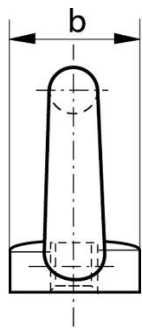

124-4844 | RS Pro

Anneau de levage en acier au carbone RS PRO - ø72mm - M20 - 1.2T de charge

Réf 124-4844

13.20€^{TTC*}

Voir le produit : <https://www.domomat.com/67396-anneau-de-levage-en-acier-au-carbone-rs-pro-o72mm-m20-12t-de-charge-rs-pro-124-4844.html>

Le produit Anneau de levage en acier au carbone RS PRO - ø72mm - M20 - 1.2T de charge est en vente chez Domomat !

Datasheet

20mm M20 ZINC PLATED EYE

NUT DIN 582 SWL:1.2t

RS Stock No: 1244844

Product details

Material: Carbon steel, C15

Suitable for lifting and securing.

RS Article No	Working Load Limit	Diameter Thread	Diameter Base	Diameter Eye Outside	Diameter Eye Inside	Thickness Base	Height	Weight per 100 pcs
	tonnes	a mm	b mm	c mm	d mm	e mm	f mm	kg
1244844	1.2	20	40	72	40	16	71	35.2