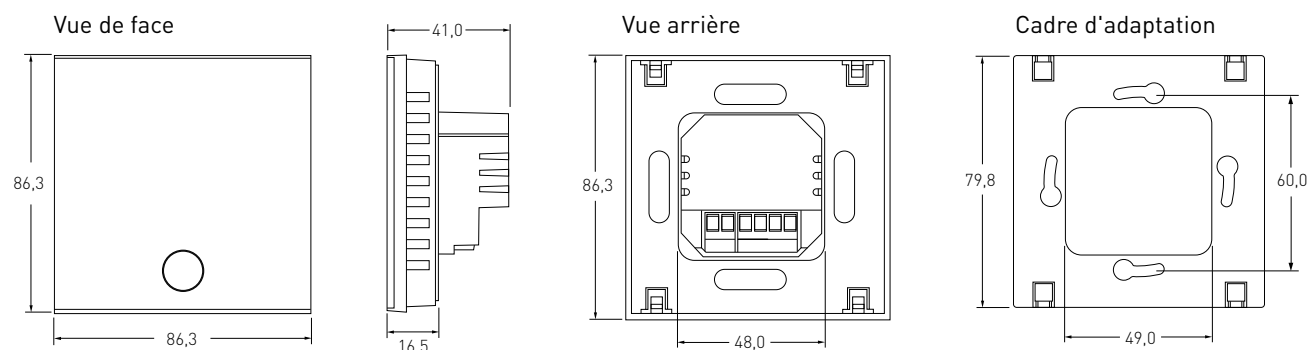

PLANS COTÉS

MODES DE DÉTECTION PAR SONDE

- Détection de la température ambiante uniquement
- Détection de la température de sol uniquement
- Détection de la température ambiante avec limiteur au sol