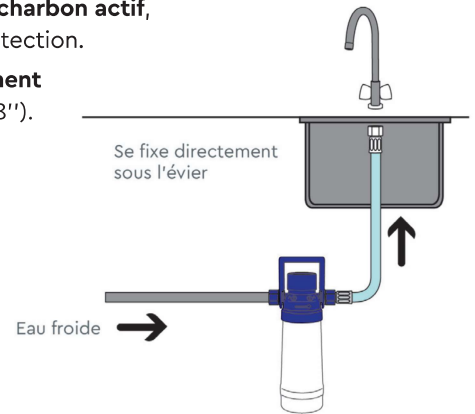

FILTRATION DE L'ENSEMBLE DE L'EAU FROIDE DE LA CUISINE

Votre eau du robinet présente un goût ou une odeur désagréable ? Le filtre AQA Pura élimine les particules responsables de ces inconvénients. Doté d'une grande capacité de traitement, il s'installe sous l'évier, par un raccordement simple sur l'installation existante. L'eau filtrée est disponible instantanément et à volonté au robinet habituel.

Prêt à installer
—
Encombrement réduit

CARACTÉRISTIQUES TECHNIQUES

FILTRE SOUS ÉVIER BWT AQA PURA

Capacité de traitement (L/an)	10 000
Débit nominal (L/min)	3 (soit 180L/h)
Raccordement (M)	3/8"
Pression de service min/max (bars)	2/8
Dimension (LxH) mm	125 x 300 (hauteur cartouche : 240 mm)

Fréquence de remplacement des cartouches :

tous les 10 000L / 1x par an.

Consommables conseillés :

cartouche de rechange
BWT AQA PURA (3660965290518).

1 an
GARANTIE

Les + produit

- **Kit prêt à être installé**
- **Simple et rapide d'entretien** : tête orientable, cartouche de traitement dévissable.
- **Encombrant réduit** : s'installe sous l'évier, directement au niveau de l'eau froide.
- **Cartouche longue durée** : un an de filtration ou 10 000L.
- Conçu pour **filtrer toute l'eau froide** de la cuisine.

Inclus

- Tête de filtre **avec son support de fixation**.
- **Cartouche filtrante à charbon actif**, avec couvercle de protection.
- **Flexible de raccordement** 300 mm FF (3/8" x 3/8").

L'EAU EST LA MISSION BWT. C'EST AUSSI NOTRE RESPONSABILITÉ.