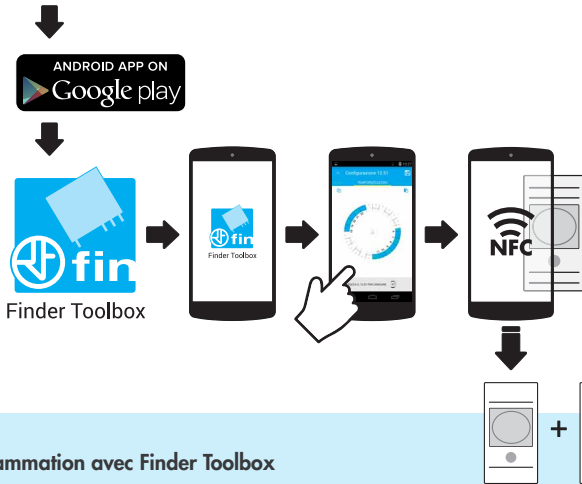

Deux modes de programmation:
"Classique" par joystick

ou
"Smart" par smartphone avec technologie NFC et depuis l'application Android "Finder Toolbox".

Caractéristiques

- Deux modèles disponibles:
 - 12.51.8.230.0000 – Interrupteur horaire Journalier/Hebdomadaire
 - 12.81.8.230.0000 – Interrupteur horaire Astronomique
- **Programmation par Smartphone en utilisant la technologie NFC**
- Ecran rétro éclairé
- Alimentation 110....230 V AC
- Pile pour sauvegarde des données extractible
- Un contact inverseur 16 A 250 VAC
- Changement automatique Heure d'été/ hiver

Type 12.51

Type 12.81

Deux modes de programmation

“Smart”

par l'intermédiaire d'un smartphone avec technologie NFC et avec l'application Android Finder Toolbox

Programmation avec Finder Toolbox

Finder Toolbox permet de simplifier la programmation des appareils Finder grâce à un smartphone utilisant la technologie NFC (Near Field Communication). Il est possible de lire un programme existant, de modifier des éléments avec le maximum de flexibilité et de sauvegarder les programmations directement sur le smartphone. Il suffit alors d'approcher le smartphone du produit pour transférer les données.