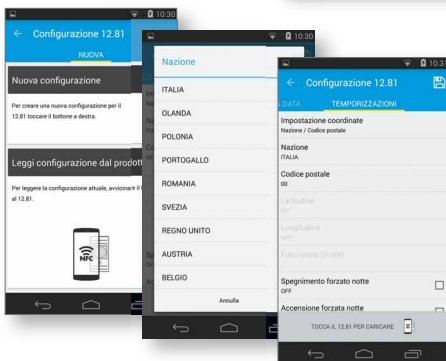

Type 12.51

Type 12.81

Deux modes de programmation

“Smart”

par l'intermédiaire d'un smartphone avec technologie NFC et avec l'application Android Finder Toolbox

Programmation avec Finder Toolbox

Finder Toolbox permet de simplifier la programmation des appareils Finder grâce à un smartphone utilisant la technologie NFC (Near Field Communication). Il est possible de lire un programme existant, de modifier des éléments avec le maximum de flexibilité et de sauvegarder les programmations directement sur le smartphone. Il suffit alors d'approcher le smartphone du produit pour transférer les données.

“Classique”

par l'intermédiaire du Joystick comme une horloge à segments

Finder Toolbox pour consultation

Avec Finder Toolbox on peut accéder à toutes les nouveautés et aux fiches techniques des produits Finder.

Type 12.51 Interruttore orario digital giornaliero e settimanale

- Programmation simple et intuitive comme une horloge à segments
- Destiné aux installations de chauffage, d'éclairage, d'irrigation...

Type 12.81 Interruttore orario astronomico

- Fonction “Astro” éclairage à la tombée de la nuit et extinction au lever du jour selon les coordonnées géographiques du lieu
- Fonction arrêt nocturne
- Le réglage de la position géographique se fait uniquement par l'introduction des 2 premiers chiffres du code postal. Cette programmation simplifiée est couverte par un brevet Finder qui identifie la zone intéressée quelque soit le point en Europe