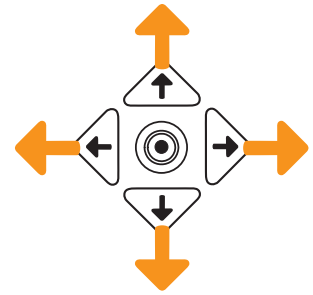

“Classique”

par l'intermédiaire du Joystick comme une horloge à segments

Finder Toolbox pour consultation

Avec Finder Toolbox on peut accéder à toutes les nouveautés et aux fiches techniques des produits Finder.