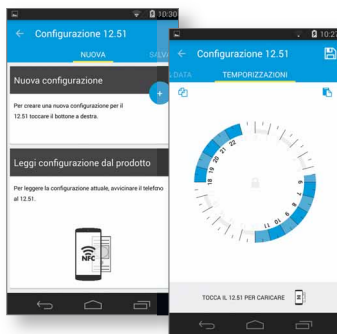

Type 12.51

Type 12.81

Deux modes de programmation

“Smart”

par l'intermédiaire d'un smartphone avec technologie NFC et avec l'application Android Finder Toolbox

Programmation avec Finder Toolbox

Finder Toolbox permet de simplifier la programmation des appareils Finder grâce à un smartphone utilisant la technologie NFC (Near Field Communication). Il est possible de lire un programme existant, de modifier des éléments avec le maximum de flexibilité et de sauvegarder les programmations directement sur le smartphone. Il suffit alors d'approcher le smartphone du produit pour transférer les données.

“Classique”

par l'intermédiaire du Joystick comme une horloge à segments

Finder Toolbox pour consultation

Avec Finder Toolbox on peut accéder à toutes les nouveautés et aux fiches techniques des produits Finder.