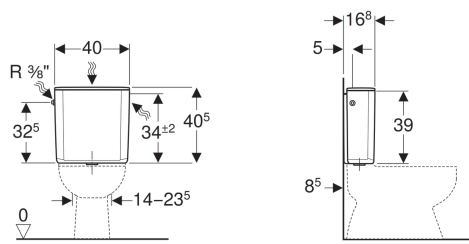

128317115 | Geberit

**Réservoir apparent Geberit AP128 -
4/9 L - Rinçage double touche -
Alimentation latérale - Blanc**
Réf 128317115

157.00€^{TTC*}

Voir le produit : <https://www.domomat.com/39943-reservoir-apparent-geberit-ap128-49-l-rincage-double-touche-alimentation-laterale-blanc-geberit-128317115.html>

*Le produit Réservoir apparent Geberit AP128 - 4/9 L - Rinçage double touche -
Alimentation latérale - Blanc
est en vente chez Domomat !*

Réservoir apparent Geberit AP128, rinçage double touche, alimentation latérale

Utilisation

- Pour montage monobloc

Caractéristiques

- Silencieux
- Rinçage double touche
- Isolé contre la formation de condensation
- Alimentation latérale

Caractéristiques techniques

Température maximale de l'eau	25 °C
Volume de chasse, réglage d'usine	9 et 4 l
Grand volume de chasse, plage de réglage	6 / 9 l
Petit volume de chasse, plage de réglage	3 / 4 l

Contenu de la livraison

- Support entre le réservoir apparent et la paroi arrière
- Joint en EPDM
- Matériel de fixation

N° de réf. Surface / couleur

128.317.11.5 Blanc alpin