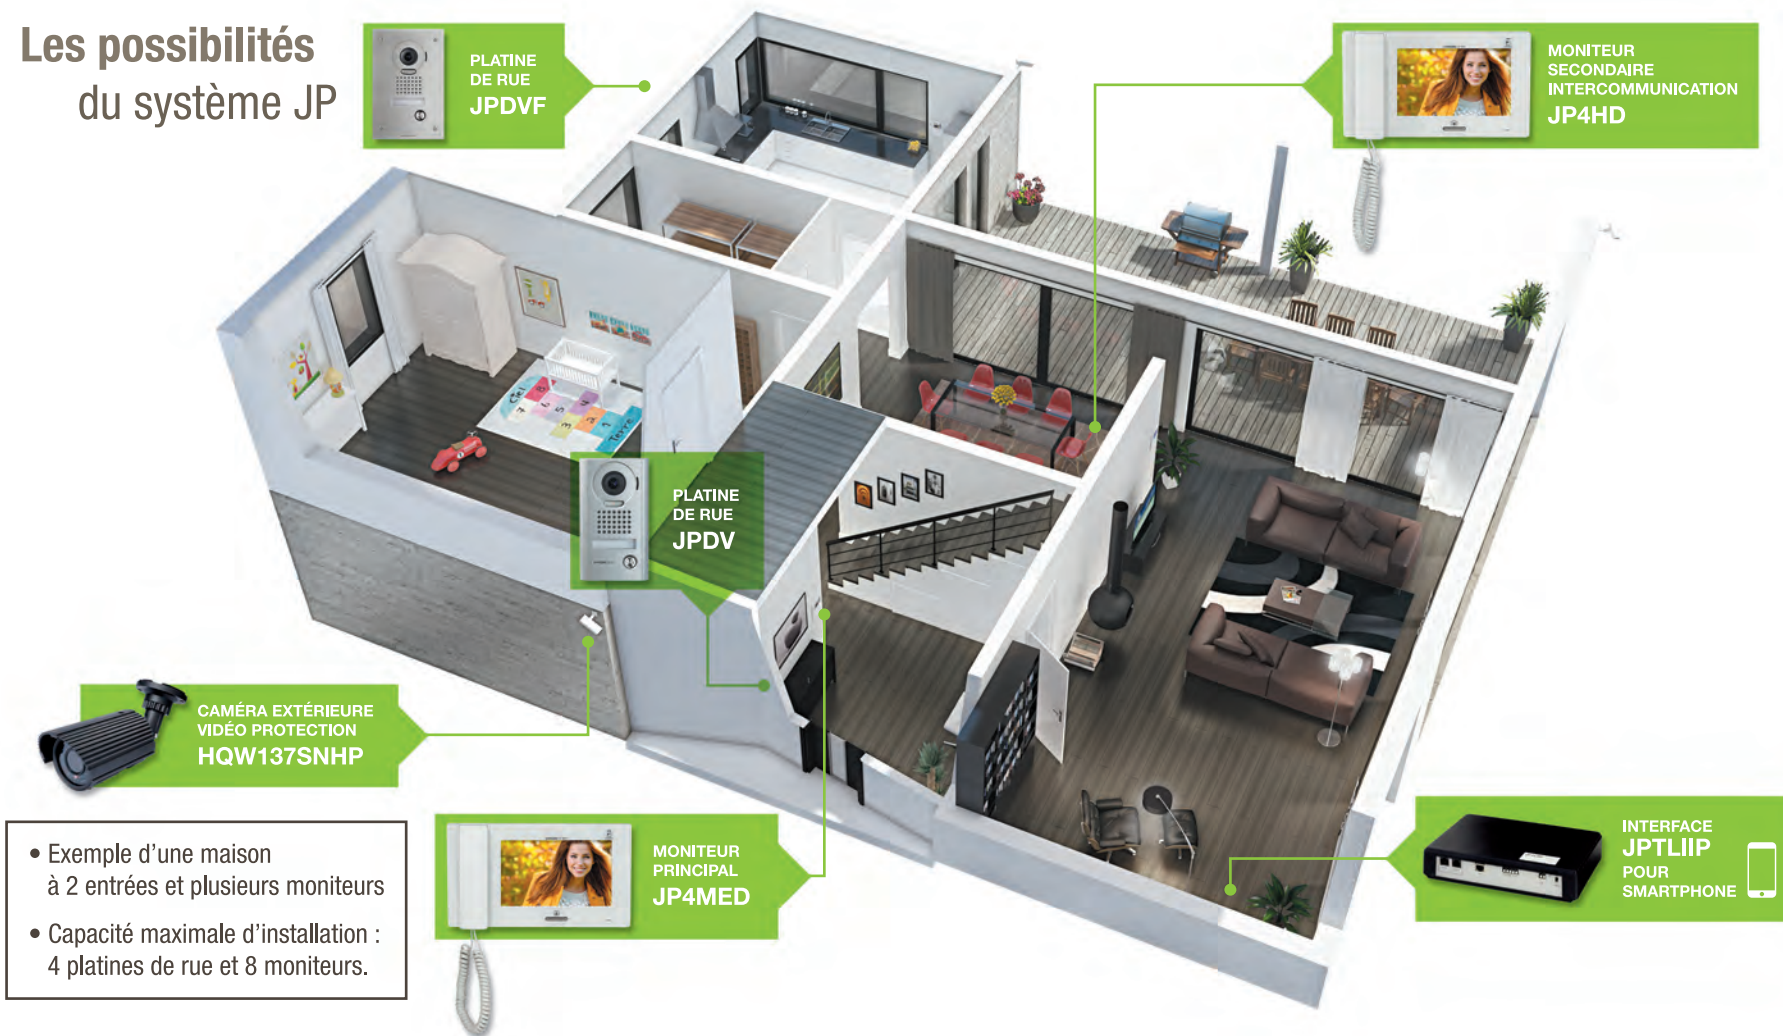

Les possibilités du système JP

- Exemple d'une maison à 2 entrées et plusieurs moniteurs
- Capacité maximale d'installation : 4 platines de rue et 8 moniteurs.

VOTRE GUIDE DE CHOIX

Composez, avec votre installateur électricien, la solution adaptée à vos besoins !

1/ Choisissez votre Kit **Kit JPS4AEDV**

JPDV
Platine de rue saillie, résistante au vandalisme

JP4MED
Moniteur maître couleur avec mémoire

PS2420D
Alimentation

ou **Kit JPS4AEDF**

JPDVF
Platine de rue encastrée, résistante au vandalisme