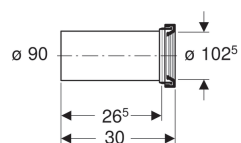

131.083.16.1 | Geberit Fiche

Kit de raccordement pour WC - Noir
Réf 131083161

23.56€^{TTC*}

Voir le produit : <https://www.domomat.com/33351-kit-de-raccordement-pour-wc-noir-geberit-131083161.html>

*Le produit Kit de raccordement pour WC - Noir
est en vente chez Domomat !*

Kit de tubulure de raccordement Geberit pour WC

**Utilisation**

- Pour le raccordement de WC au sol sur évacuation murale
- Pour le raccordement de WC suspendus

Contenu de la livraison

- Manchon de raccordement en PE-HD, \varnothing 90 mm
- Manchette en EPDM, \varnothing 122 mm