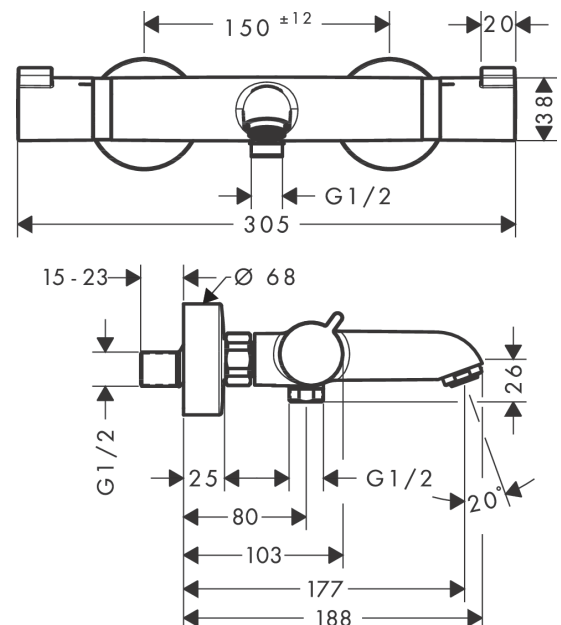

Plan géométral