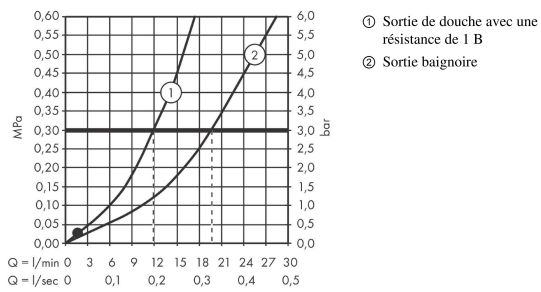

Schéma d'écoulement