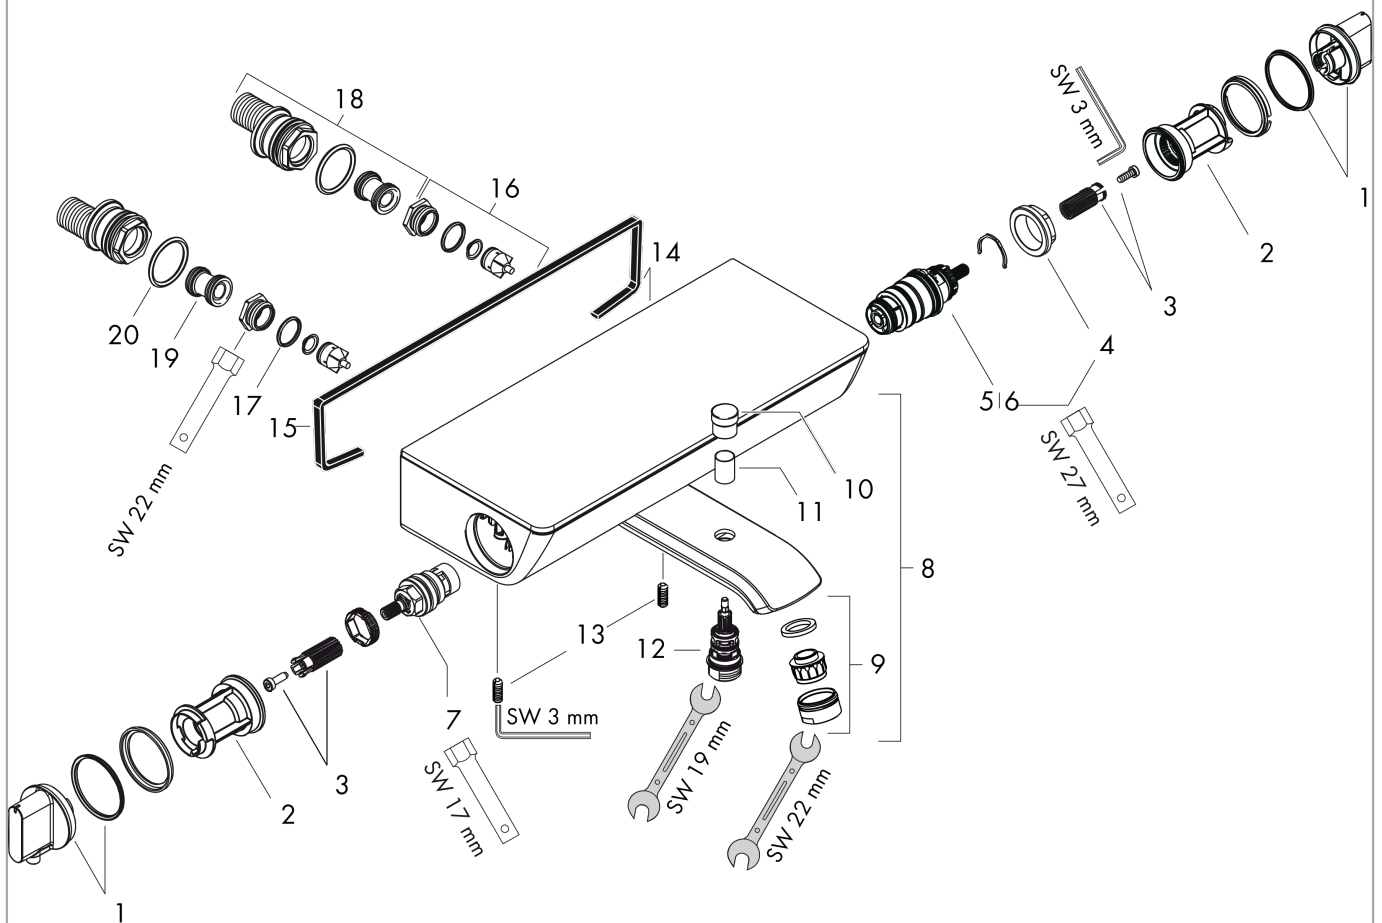

Ecostat Select
Mitigeur Thermostatique bain/douche
Surfaces: **chromé**   Numéro d'article: **13141000**

Vue éclatée

Année de construction: >06/11

Ecostat Select

Mitigeur Thermostatique bain/douche

Surfaces: **chromé** Numéro d'article: **13141000**

Liste des pièces détachées

Année de construction: >06/11

Pos.	Description	Numéro d'article	GP	UE
1	poignée thermostatique	95770000	-	1
2	bague de butée	95771000	-	1
3	entraîneur + vis	92130000	-	1
4	écrou à six pans	98913000	-	1
5	cartouche thermostatique	98282000	-	1
6	cartouche inversée	92373000	-	1
7	mécanisme d'arrêt	94149000	-	1
8	bec cpl.	92169000	-	1
9	mousseur M24x1 (30 l/min)	96512000	-	1
10	bouton d'inverseur	97981000	-	1
11	douille	97979000	-	1
12	inverseur	97978000	-	1
13	vis M6x16 inclusivement joint torique 29x3	98372000	-	1
14	capot enjoliveur	92694000	-	1
15	joint	97530000	-	1
16	clapet anti-retour (résistant à la pression jusqu'à 2 MPa)	95773000	-	1
17	joint torique 17x2	98199000	-	1
18	set des raccord-S	95772000	-	1
19	amortisseur anti-coup de bélier	96429000	-	1
20	joint torique 29x3	98371000	-	1
a	disque de frein	92832000	-	1
b	adapteur pour raccord-S	02026000	-	1
c	raccords - S avec rosace	98293000	-	1
d	arrêt inverseur	97211000	-	1
e	Graisse pour robinetterie	90920000	-	1