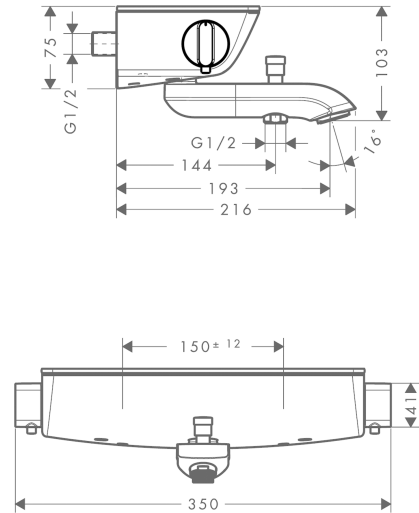

Plan géométral