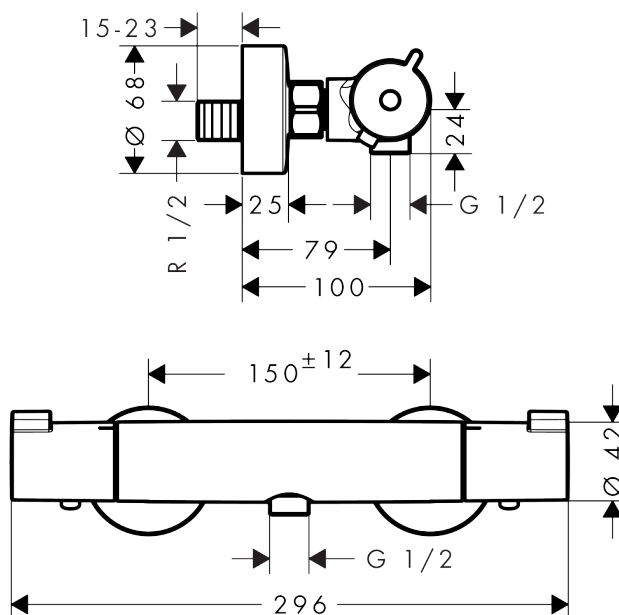

Caractéristiques

- 1 sortie = 1 fonction
- entraxe: 150 mm ± 12 mm
- Débit du raccordement de la douchette sous 3 bar: 17 l/min
- Le bouton Ecostat limite la consommation à 10l/min
- cartouche thermostatique, mécanisme céramique 180°
- butée de confort à 40° C
- limiteur de température réglable
- clapet anti-retour intégré
- avec silencieux
- matériau des poignées: métallique
- type de raccordement: raccords S
- filtre inclus
- ACS 14 ACC NY 360, valide jusqu'au 16.10.2019

Détails de l'article

GTIN

4011097799582

Technologie

Certificats

Photo du produit

Plan géométral

Ecostat