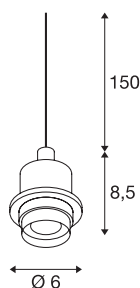

Le produit Suspension intérieure câble nu Fenda SLV - E27 - 60W - Noir - Sans abat-jour est en vente chez Domomat !

FENDA

suspension intérieure, noir, E27, 60W max, câble nu sans patère de 1,5m

Le câble de suspension FENDA avec extrémité dénudée, issu de notre système de suspension MIX & MATCH permet une création personnalisée avec les abat-jours FENDA. La douille E27 intégrée au luminaire permet de l'utiliser avec des sources LED et basse consommation.

INFORMATIONS TECHNIQUES

Réf. :	132660
Douille	E27
Nombre de douilles	1
Tension nominale primaire	220-240V ~50/60Hz mA/V
Longueur du câble de suspension	150 cm
Hauteur	8.5 cm
Diamètre	6 cm
Poids net	0.205 kg
Poids brut	0.247 kg
Code IP	IP 20
Classe de protection	II
Montage	En saillie
Détails de montage	Profilé pour suspension
Puissance en watts	60 W
Coloris	noir
Page du BIG WHITE	154