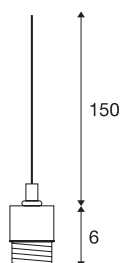

Le produit Suspension intérieure câble nu Fenda SLV - E27 - 60W - Blanc - Sans abat-jour

est en vente chez Domomat !

FENDA

suspension intérieure, blanc, E27, 60W max, câble nu sans patère de 1,5m

Le câble de suspension FENDA avec extrémité dénudée, issu de notre système de suspension MIX & MATCH permet une création personnalisée avec les abat-jours FENDA. La douille E27 intégrée au luminaire permet de l'utiliser avec des sources LED et basse consommation.

INFORMATIONS TECHNIQUES

Réf. :	132661
Douille	E27
Nombre de douilles	1
Tension nominale primaire	220-240V ~50/60Hz mA/V
Longueur du câble de suspension	150 cm
Hauteur	8.5 cm
Diamètre	6 cm
Poids net	0.206 kg
Poids brut	0.246 kg
Code IP	IP 20
Classe de protection	II
Montage	En saillie
Détails de montage	Profilé pour suspension
Puissance en watts	60 W
Coloris	blanc
Page du BIG WHITE	154