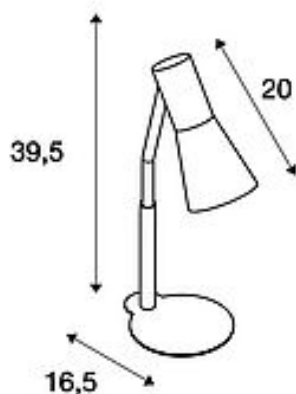

146000 | SLV Fiche

Lampe à poser PHELIA QPAR51 -
35W - noir

Réf 146000

140.26€^{TTC*}

Voir le produit : <https://www.domomat.com/35925-lampe-a-poser-phelia-qpar51-35w-noir--slv-declac-146000.html>

*Le produit Lampe à poser PHELIA QPAR51 - 35W - noir
est en vente chez Domomat !*

Lampe de bureau PHELIA

QPAR51, noir, max. 35W

Référence	146000
Famille de produits	Phelia
Possibilité d'alimentation	Non
Douille	GU10
Nombre de sources	1
Source incluse	Non
Inclinaison produit	90 Degrés
Plage d'orientation	350 Degrés
Longueur	24 cm
Largeur	12 cm
Hauteur	42 cm
Poids net	1.271 kg
Poids brut	1.596 kg
Tension	230V ~50/60Hz
Puissance max.	35 Watt
Classe de protection	I
Classe énergétique	A++
Page du catalogue	BIG WHITE 2019: 28
Source	QPAR51
Couleur	noir
Form	conique
Type de courbe de répartition de la lumière 1	direct
Matière	aluminium/acier
Type de fiche	Connecteur Euro et interrupteur
Type d'installation	Mobile

Articles de la série

133300	Suspension PHELIA, TC-(D,H,T,Q)SE, noir, Ø/H 17,5/25,5 cm, max. 23W
133310	PHELIA, suspension, TC-(D,H,T,Q)SE, noire, Ø/H 27,5/32 cm, max. 23W
133320	Suspension PHELIA, TC-(D,H,T,Q)SE, noir, Ø/H 28/42 cm, max. 23W
133330	Suspension PHELIA, TC-(D,H,T,Q)SE, noir, Ø/H 13/25,5 cm, max. 23W
146001	Lampe de bureau PHELIA, QPAR51, blanc, max. 35W
146005	Lampe de bureau PHELIA, QPAR51, vert, max. 35W
146006	Lampe de bureau PHELIA, QPAR51, bordeaux, max. 35W
146007	Lampe de bureau PHELIA, QPAR51, bleu, max. 35W
146010	Lampadaire PHELIA, A60, noir, max. 23W
146011	Lampadaire PHELIA, A60, blanc, max. 23W
146015	Lampadaire PHELIA, A60, vert, max. 23W
146016	Lampadaire PHELIA, A60, bordeaux, max. 23W
146017	Lampadaire PHELIA, A60, bleu, max. 23W
148530	Applique PHELIA, QPAR51, noir, max. 35W
148540	Applique PHELIA, QPAR51, noir, max. 35W, incl. interrupteur
152630	Spot PHELIA pour rail triphasé 230V, noir, QPAR51, incl. adaptateur triphasé