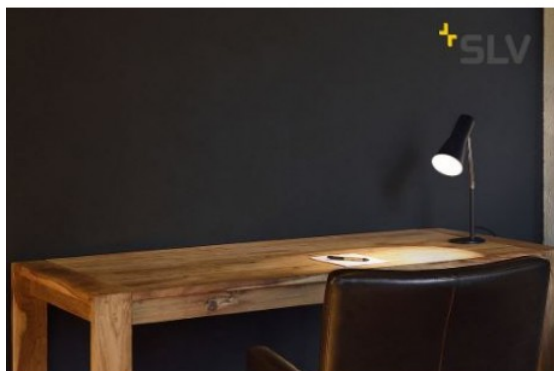

146000 | SLV Fiche

Lampe à poser PHELIA QPAR51 -
35W - noir

Réf 146000

140.26€^{TTC*}

Voir le produit : <https://www.domomat.com/35925-lampe-a-poser-phelia-qpar51-35w-noir--slv-declac-146000.html>

*Le produit Lampe à poser PHELIA QPAR51 - 35W - noir
est en vente chez Domomat !*