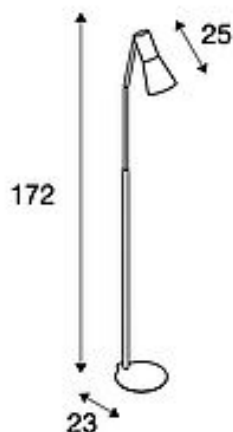

PHELIA | SLV Fiche

**Lampadaire PHELIA LED A60 - 23W -
noir**

Réf 146010

181.50€^{TTC*}

Voir le produit : <https://www.domomat.com/35891-lampadaire-phelia-led-a60-23w-noir--slv-decllic-146010.html>

*Le produit Lampadaire PHELIA LED A60 - 23W - noir
est en vente chez Domomat !*

SLV

Lampadaire PHELIA

A60, noir, max. 23W

Référence	146010
Famille de produits	Phelia
Possibilité d'alimentation	Non
Douille	E27
Nombre de sources	1
Source incluse	Non
Inclinaison produit	90 Degrés
Plage d'orientation	350 Degrés
Longueur	24 cm
Largeur	20 cm
Hauteur	172 cm
Poids net	6.483 kg
Poids brut	8.239 kg
Tension	230V ~50/60Hz
Puissance max.	23 Watt
Classe de protection	I
Classe énergétique	A++
Page du catalogue	BIG WHITE 2019: 28
Source	TC(...)SE
Couleur	noir
Form	conique
Type de courbe de répartition de la lumière 1	direct
Matière	aluminium/acier
Type de fiche	Connecteur Euro et interrupteur
Type d'installation	Mobile

Articles de la série

133300	Suspension PHELIA, TC-(D,H,T,Q)SE, noir, Ø/H 17,5/25,5 cm, max. 23W
133310	PHELIA, suspension, TC-(D,H,T,Q)SE, noire, Ø/H 27,5/32 cm, max. 23W
133320	Suspension PHELIA, TC-(D,H,T,Q)SE, noir, Ø/H 28/42 cm, max. 23W
133330	Suspension PHELIA, TC-(D,H,T,Q)SE, noir, Ø/H 13/25,5 cm, max. 23W
146000	Lampe de bureau PHELIA, QPAR51, noir, max. 35W
146001	Lampe de bureau PHELIA, QPAR51, blanc, max. 35W
146005	Lampe de bureau PHELIA, QPAR51, vert, max. 35W
146006	Lampe de bureau PHELIA, QPAR51, bordeaux, max. 35W
146007	Lampe de bureau PHELIA, QPAR51, bleu, max. 35W
146011	Lampadaire PHELIA, A60, blanc, max. 23W
146015	Lampadaire PHELIA, A60, vert, max. 23W
146016	Lampadaire PHELIA, A60, bordeaux, max. 23W
146017	Lampadaire PHELIA, A60, bleu, max. 23W
148530	Applique PHELIA, QPAR51, noir, max. 35W
148540	Applique PHELIA, QPAR51, noir, max. 35W, incl. interrupteur
152630	Spot PHELIA pour rail triphasé 230V, noir, QPAR51, incl. adaptateur triphasé