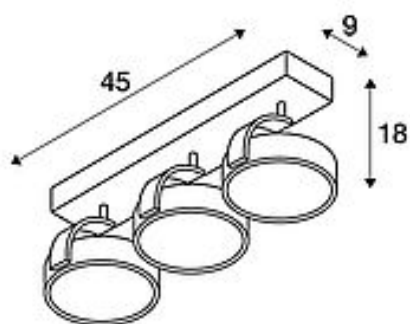

## Applique et plafonnier KALU

à trois lampes, QPAR111, rond, blanc mat, max. 225 W

Référence	147321
Famille de produits	Kalu QPAR111
Possibilité d'alimentation	Non
Douille	GU10
Nombre de sources	3
Source incluse	Non
Inclinaison produit	90 Degrés
Plage d'orientation	350 Degrés
Longueur	45 cm
Largeur	9 cm
Hauteur	18 cm
Poids net	1.32 kg
Poids brut	1.708 kg
Tension	230V ~50Hz
Puissance max.	75 Watt
Classe de protection	I
Indice de protection	IP 20
Classe énergétique	A++
Page du catalogue	BIG WHITE 2019: 260
Type d'installation	Montage en saillie / Montage au plafond en saillie / Montage mural en saillie
Source	QPAR111
Couleur	blanc mat
Form	rond
Type de courbe de répartition de la lumière 1	direct
Matière	Aluminium