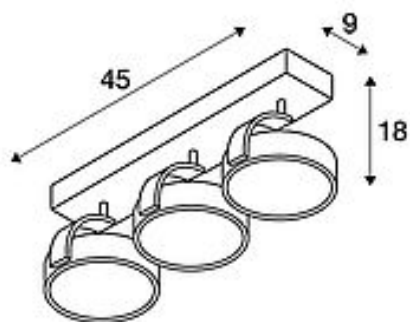

## 147326 | SLV Fiche

**Applique et plafonnier KALU 3  
lampes - QPAR111 - 225W - Rond -  
Alu brossé**

Réf 147326

**177.00€<sup>TTC\*</sup>**

Voir le produit : <https://www.domomat.com/35931-applique-et-plafonnier-kalu-3-lampes-qpar111-225w-rond-alu-brosse--slv-declac-147326.html>

## Applique et plafonnier KALU

à trois lampes, QPAR111, rond, aluminium brossé, max. 225 W

Référence	147326
Famille de produits	Kalu QPAR111
Possibilité d'alimentation	Non
Douille	GU10
Nombre de sources	3
Source incluse	Non
Inclinaison produit	90 Degrés
Plage d'orientation	350 Degrés
Longueur	45 cm
Largeur	9 cm
Hauteur	18 cm
Poids net	1.286 kg
Poids brut	1.662 kg
Tension	230V ~50Hz
Puissance max.	75 Watt
Classe de protection	I
Indice de protection	IP 20
Classe énergétique	A++
Page du catalogue	BIG WHITE 2019: 260
Source	QPAR111
Couleur	alu brossé
Form	rond
Type de courbe de répartition de la lumière 1	direct
Matière	Aluminium
Type d'installation	Montage en saillie / Montage au plafond en saillie / Montage mural en saillie