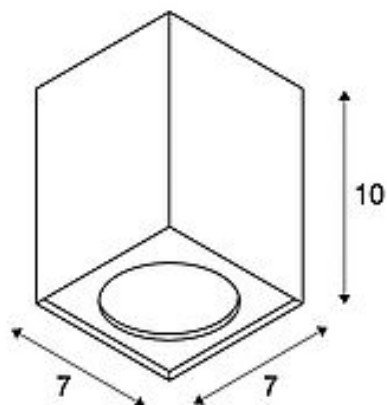

*Le produit Plafonnier ALTRADICE - QPAR51 - Carré - Gris argent/ noir - 35W
est en vente chez Domomat !*

Plafonnier ALTRA DICE

QPAR51, carré, gris argent/noir, max. 35W

Référence	151514
Famille de produits	Altra Dice
Possibilité d'alimentation	Non
Douille	GU10
Nombre de sources	1
Source incluse	Non
Longueur	7 cm
Largeur	7 cm
Hauteur	10 cm
Poids net	0.335 kg
Poids brut	0.383 kg
Tension	230V ~50Hz
Puissance max.	35 Watt
Classe de protection	I
Classe énergétique	A++
Page du catalogue	BIG WHITE 2019: 222
Source	QPAR51
Couleur	gris argent/noir
Form	carré
Type de courbe de répartition de la lumière 1	direct
Matière	aluminium/acier
Type d'installation	Montage en saillie / Montage au plafond en saillie