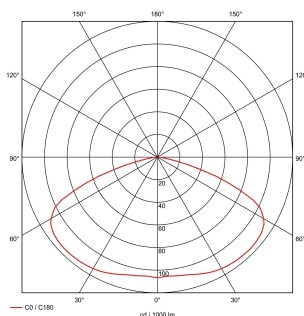

En stock à ce jour
Habituellement livré sous 4 à 6 jours ouvrés.

850°

230~

IP 20

Notes

2/06/2017

LUMINAIRES CONTEMPORAINS
pour Résidentiel / Hôtellerie-Restaurant / Commerces / Tertiaire / Extérieur

www.slv.fr