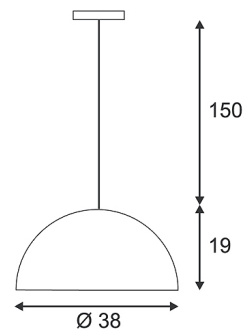

VARIANTES

155500 : FORCHINI PD-2 suspension, ronde, noir/gris argent, E27, max. 40W

155501 : FORCHINI PD-2 suspension, ronde, blanc/gris argent, E27, max. 40W

155511 : FORCHINI PD-2 suspension, ronde, blanc/or, E27, max. 40W