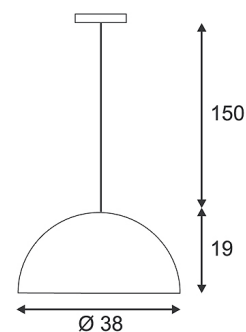

En stock à ce jour
Habituellement livré sous 4 à 6 jours ouvrés.

850°

230~

IP 20

Notes

2/06/2017

LUMINAIRES CONTEMPORAINS
pour Résidentiel / Hôtellerie-Restaurant / Commerces / Tertiaire / Extérieur

www.slv.fr