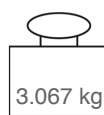

155531 : FORCHINI PD-1 suspension, ronde, blanc/or, E27, max. 40W

En stock à ce jour
Habituellement livré sous 4 à 6 jours ouvrés.

850°

230~

IP 20

Notes

2/06/2017

LUMINAIRES CONTEMPORAINS
pour Résidentiel / Hôtellerie-Restaurant / Commerces / Tertiaire / Extérieur