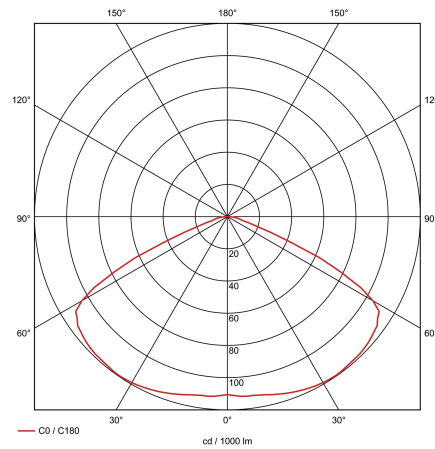

En stock à ce jour
Habituellement livré sous 4 à 6 jours ouvrés.

850°

230~

IP 20

Notes

2/06/2017

LUMINAIRES CONTEMPORAINS
pour Résidentiel / Hôtellerie-Restaurant / Commerces / Tertiaire / Extérieur

www.slv.fr