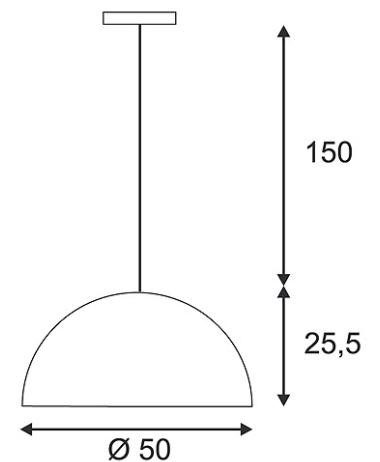

En stock à ce jour
Habituellement livré sous 4 à 6 jours ouvrés.

850°

230~

IP 20

Notes

2/06/2017

LUMINAIRES CONTEMPORAINS
pour Résidentiel / Hôtellerie-Restaurant / Commerces / Tertiaire / Extérieur

www.slv.fr