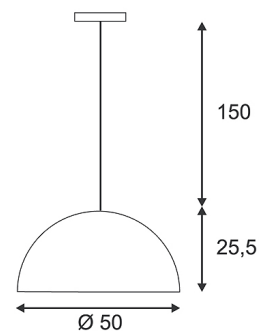

En stock à ce jour
Habituellement livré sous 4 à 6 jours ouvrés.

850°

230~

IP 20

Notes

2/06/2017

LUMINAIRES CONTEMPORAINS
pour Résidentiel / Hôtellerie-Restauration / Commerces / Tertiaire / Extérieur

www.slv.fr