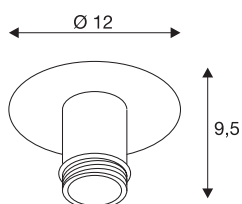

INFORMATIONS TECHNIQUES

Réf. :	155550
Douille	E27
Nombre de douilles	1
Tension nominale primaire	220-240V ~50/60Hz mA/V
Hauteur	10 cm
Diamètre	12 cm
Poids net	0.355 kg
Poids brut	0.484 kg
Code IP	IP 20
Classe de protection	I
Montage	En saillie
Détails de montage	Plafond
Puissance en watts	60 W
Coloris	noir
Page du BIG WHITE	276