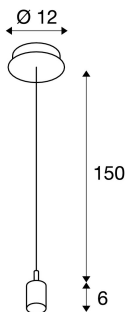

## FENDA

suspension, intérieur, noir, E27, 60W, sans abat-jour

Le câble de suspension FENDA avec patère, issu de notre système de suspension MIX & MATCH permet une création personnalisée avec les abat-jours FENDA. La douille E27 intégrée au luminaire permet de l'utiliser avec des sources LED et basse consommation.

## INFORMATIONS TECHNIQUES

Réf. :	155560
Douille	E27
Nombre de douilles	1
Lampes incluses	0
Tension nominale primaire	230V ~50Hz mA/V
Longueur du câble de suspension	150.0 cm
Poids net	0.433 kg
Poids brut	0.528 kg
Classe de protection	I
Montage	En saillie
Détails de montage	Plafond
Puissance en watts	60.0 W