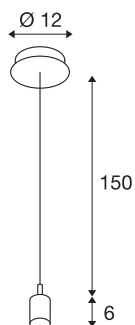

FENDA

suspension, intérieur, blanc, E27, 60W, sans abat-jour

Le câble de suspension FENDA avec patère, issu de notre système de suspension MIX & MATCH permet une création personnalisée avec les abat-jours FENDA. La douille E27 intégrée au luminaire permet de l'utiliser avec des sources LED et basse consommation.

INFORMATIONS TECHNIQUES

Réf. :	155561
Douille	E27
Nombre de douilles	1
Tension nominale primaire	220-240V ~50/60Hz mA/V
Longueur du câble de suspension	150 cm
Poids net	0.434 kg
Poids brut	0.523 kg
Code IP	IP 20
Classe de protection	I
Montage	En saillie
Détails de montage	Plafond
Puissance en watts	60 W
Coloris	blanc

Source Préconisée

1005303	A60 E27 , ampoule LED, transparent, 7,5 W, 2700 K, IRC90, 320°
1005304	A60 E27 , ampoule LED, dépoli, 7,5 W, 2700 K, IRC90, 320°

Accessoires

155570	FENDA , diffuseur, pour abat-jour Ø 30 cm, intérieur, acrylique
156100	FENDA , diffuseur, pour abat-jour Ø 45 cm, intérieur, acrylique