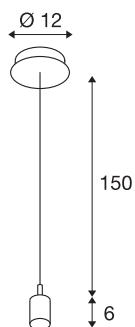

FENDA

suspension, intérieur, chrome, E27, 60W, sans abat-jour

Le câble de suspension FENDA avec patère, issu de notre système de suspension MIX & MATCH permet une création personnalisée avec les abat-jours FENDA. La douille E27 intégrée au luminaire permet de l'utiliser avec des sources LED et basse consommation.

INFORMATIONS TECHNIQUES

Réf. :	155562
Douille	E27
Nombre de douilles	1
Tension nominale primaire	220-240V ~50/60Hz mA/V
Longueur du câble de suspension	150 cm
Poids net	0.399 kg
Poids brut	0.49 kg
Code IP	IP 20
Classe de protection	I
Montage	En saillie
Détails de montage	Plafond
Puissance en watts	60 W
Coloris	chrome

Source Préconisée

1005303	A60 E27 , ampoule LED, transparent, 7,5 W, 2700 K, IRC90, 320°
1005304	A60 E27 , ampoule LED, dépoli, 7,5 W, 2700 K, IRC90, 320°

Accessoires

155570	FENDA , diffuseur, pour abat-jour Ø 30 cm, intérieur, acrylique
156100	FENDA , diffuseur, pour abat-jour Ø 45 cm, intérieur, acrylique