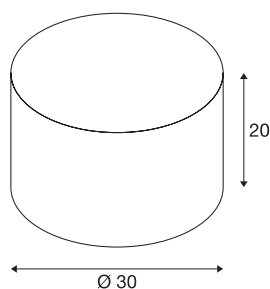

*Le produit Lampe encastrable Nat Faro - IP65 - 8W - 3000K - Gris foncé
est en vente chez Domomat !*

FENDA

abat-jour, intérieur, rond, Ø 30 cm, blanc

Diffuseur en textile élégant pour le système FENDA MIX & MATCH avec un diamètre de 30 cm.

INFORMATIONS TECHNIQUES

Réf. :	155582
Hauteur	20 cm
Diamètre	30 cm
Poids net	0.3 kg
Poids brut	0.802 kg
Code IP	IP 20
Coloris	blanc
Page du BIG WHITE	277

Accessoires

155570	FENDA , diffuseur, pour abat-jour Ø 30 cm, intérieur, acrylique
--------	---