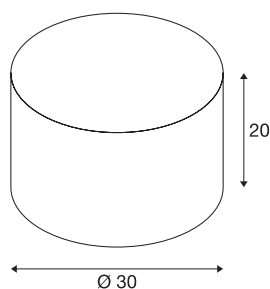

*Le produit Abat-jour rond Fenda SLV - Ø 300mm - H 200mm - Textile - Beige
est en vente chez Domomat !*

FENDA

abat-jour, intérieur, rond, Ø 30 cm, beige

Diffuseur en textile élégant pour le système FENDA MIX & MATCH avec un diamètre de 30 cm.

INFORMATIONS TECHNIQUES

Réf. :	155583
Hauteur	20 cm
Diamètre	30 cm
Poids net	0.368 kg
Poids brut	0.758 kg
Code IP	IP 20
Coloris	beige
Page du BIG WHITE	277

Accessoires

155570

FENDA , diffuseur, pour
abat-jour Ø 30 cm, intéri-
eur, acrylique