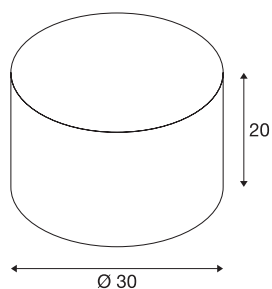

*Le produit Abat-jour rond Fenda SLV - Ø 300mm - H 200mm - Textile - Noir et cuivre
est en vente chez Domomat !*

FENDA

abat-jour, intérieur, rond, Ø 30 cm, noir/cuivre

L'abat-jour FENDA avec nouveaux coloris tendances, issu de notre système MIX & MATCH, permet une création personnalisée avec les abat-jours FENDA.

INFORMATIONS TECHNIQUES

Réf. :	155592
Hauteur	20 cm
Diamètre	30 cm
Poids net	0.354 kg
Poids brut	0.744 kg
Code IP	IP 20
Coloris	cuivre
Page du BIG WHITE	277