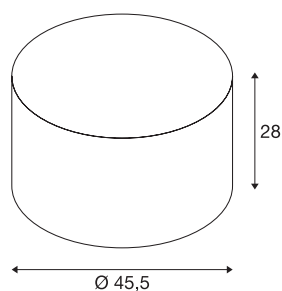

## FENDA

abat-jour, intérieur, rond, Ø 45 cm, noir/cuivre

Abat-jour FENDA avec diamètre 455 mm et hauteur 280 mm, coloris noir/cuivre.

### INFORMATIONS TECHNIQUES

Réf. :	156122
Hauteur	28 cm
Diamètre	45.5 cm
Poids net	0.592 kg
Poids brut	1.802 kg
Code IP	IP 20
Coloris	cuivre
Page du BIG WHITE	277