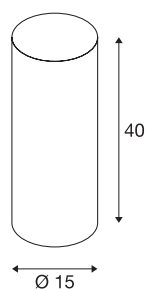

## FENDA

abat-jour, intérieur, rond, Ø 15 cm, blanc

Abat-jour FENDA avec diamètre 150 mm et hauteur 400 mm, coloris blanc.

## INFORMATIONS TECHNIQUES

Réf. :	156141
Hauteur	40 cm
Diamètre	15 cm
Poids net	0.181 kg
Poids brut	0.467 kg
Code IP	IP 20
Coloris	blanc
Page du BIG WHITE	155