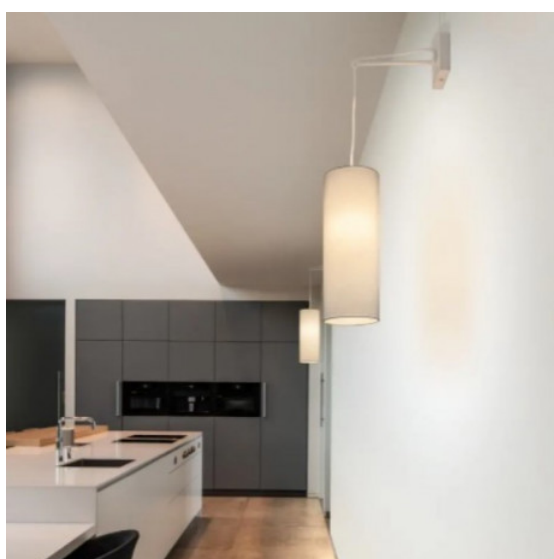

## 156141 | SLV

**Abat-jour cylindrique Fenda SLV - Ø  
150mm - H 400mm - Textile - Blanc**

Réf 156141

**33.58€<sup>TTC\*</sup>**

Voir le produit : <https://www.domomat.com/65357-abat-jour-cylindrique-fenda-slv-o-150mm-h-400mm-textile-blanc-slv-decllic-156141.html>

*Le produit Abat-jour cylindrique Fenda SLV - Ø 150mm - H 400mm - Textile - Blanc  
est en vente chez Domomat !*

## FENDA

abat-jour, intérieur, rond, Ø 15 cm, blanc

Abat-jour FENDA avec diamètre 150 mm et hauteur 400 mm, coloris blanc.