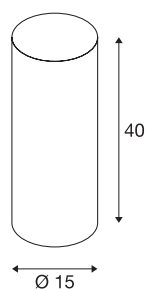

*Le produit Abat-jour cylindrique Fenda SLV - Ø 150mm - H 400mm - Textile - Beige
est en vente chez Domomat !*

FENDA

abat-jour, intérieur, rond, Ø 15 cm, beige

Abat-jour FENDA avec diamètre 150 mm et hauteur 400 mm, coloris beige.

INFORMATIONS TECHNIQUES

Réf. :	156143
Hauteur	40 cm
Diamètre	15 cm
Poids net	0.236 kg
Poids brut	0.515 kg
Code IP	IP 20
Coloris	beige
Page du BIG WHITE	155