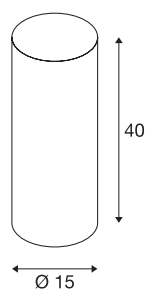

*Le produit Abat-jour cylindrique Fenda SLV - Ø 150mm - H 400mm - Textile - Blanc
est en vente chez Domomat !*

FENDA

abat-jour, intérieur, rond, Ø 15 cm, noir/cuivre

Abat-jour FENDA avec diamètre 150 mm et hauteur 400 mm, coloris noir/cuivre.

INFORMATIONS TECHNIQUES

Réf. :	156152
Hauteur	40 cm
Diamètre	15 cm
Poids net	0.218 kg
Poids brut	0.495 kg
Code IP	IP 20
Coloris	cuivre
Page du BIG WHITE	155