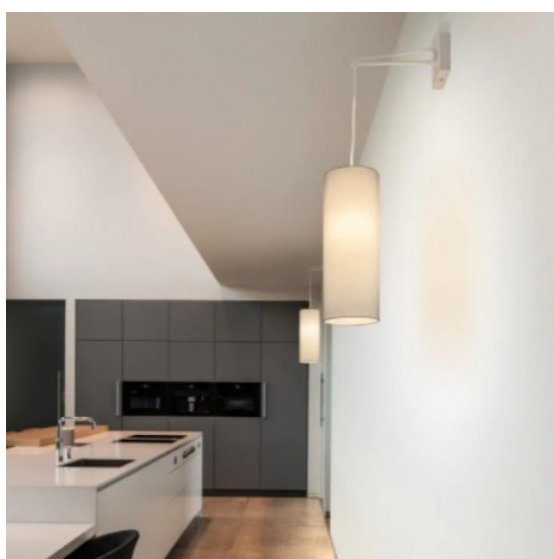

156152 | SLV

**Abat-jour cylindrique Fenda SLV - Ø
150mm - H 400mm - Textile - Blanc**

Réf 156141

33.58€^{TTC*}

Voir le produit : <https://www.domomat.com/65357-abat-jour-cylindrique-fenda-slv-o-150mm-h-400mm-textile-blanc-slv-decllic-156141.html>

*Le produit Abat-jour cylindrique Fenda SLV - Ø 150mm - H 400mm - Textile - Blanc
est en vente chez Domomat !*

FENDA

abat-jour, intérieur, rond, Ø 15 cm, noir/cuivre

Abat-jour FENDA avec diamètre 150 mm et hauteur 400 mm, coloris noir/cuivre.

INFORMATIONS TECHNIQUES

Réf. :	156152
Hauteur	40 cm
Diamètre	15 cm
Poids net	0.218 kg
Poids brut	0.495 kg
Code IP	IP 20
Coloris	cuivre
Page du BIG WHITE	155