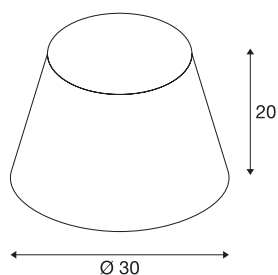

Le produit Sachet de 15 colliers Ø40mm Twist-Clip ING Fixations - Pour tiges filetées Ø8mm

est en vente chez Domomat !

FENDA

abat-jour, conique, Ø 30cm, bordeaux

Abat-jour FENDA conique avec diamètre 300 mm et hauteur 200 mm, coloris bordeaux.

INFORMATIONS TECHNIQUES

Réf. :	156166
Hauteur	20 cm
Diamètre	30 cm
Poids net	0.253 kg
Poids brut	0.865 kg
Code IP	IP 20
Montage	Mobile
Coloris	rouge